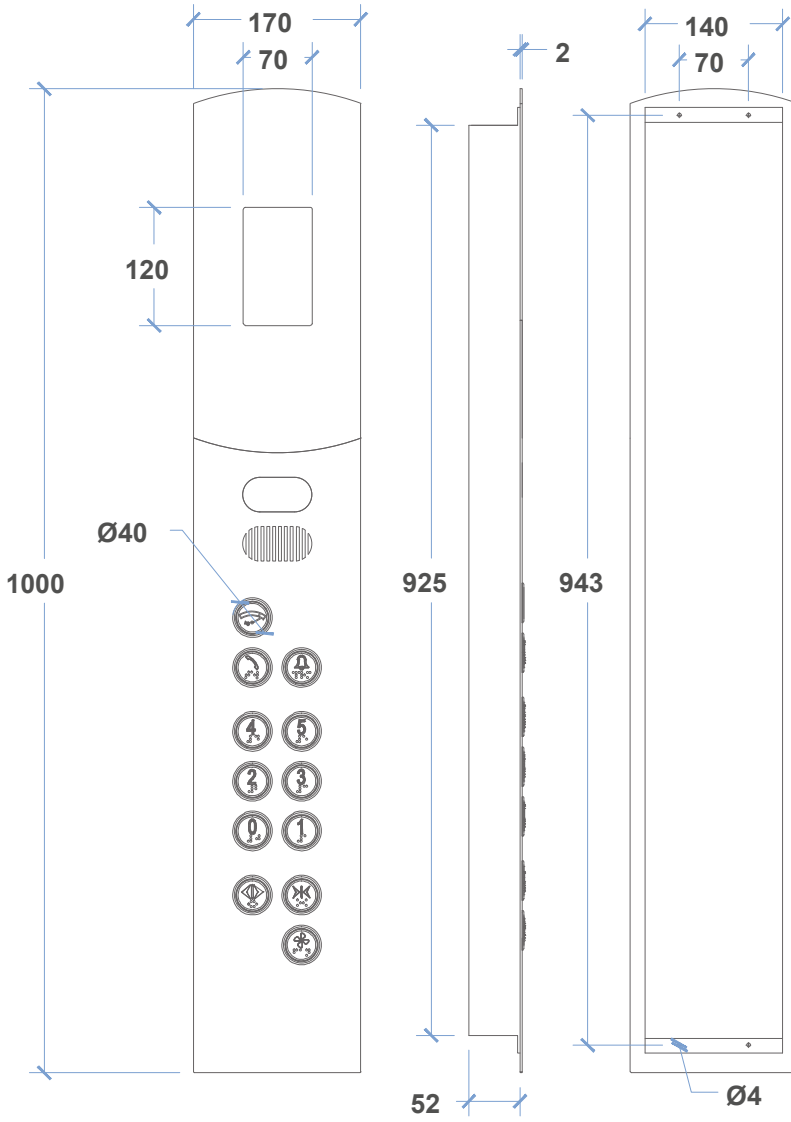

5234

52 SERISI / 52 SERIES

EKRAN SEÇENEKLERİ DISPLAY OPTIONS

7 SEGMENT

DOT-MATRIX

LCD

TEKNİK ÖZELLİKLER TECHNICAL FEATURES

- Ön Panel Front Panel : Plexi & SP (Stainless Steel)
- Sinyalizasyon Signalization : 24V
- Aydınlatma Illumination : LED
- LED Rengi Color Of LED : Kırmızı, Mavi Red, Blue
- Ölçüler Dimensions : 100 X 17 X 0.2 cm
- Montaj Şekli Type of Mounting : Sıva Altı Flush Mounted