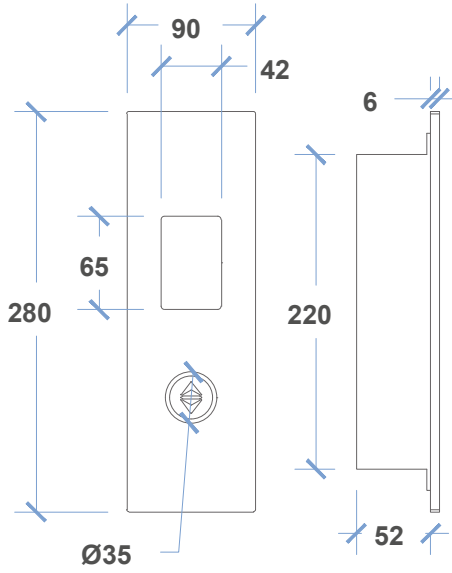

6115

61 SERİSİ / 61 SERIES

EKRAN SEÇENEKLERİ DISPLAY OPTIONS

TEKNİK ÖZELLİKLER TECHNICAL FEATURES

1. Ön Panel Front Panel : **Pleksiglas Plexiglass**
   Sinyalizasyon Signalization : **24V**
   Aydınlatma Illumination : **LED**
   LED Rengi Color Of LED : **Kırmızı, Mavi Red, Blue**
   Mavi, Kırmızı Blue, Red
   Ölçüler Dimensions : **28 X 9 X 0.6 cm**
   Montaj Şekli Type of Mounting : **Sıva Altı Flush Mounted**