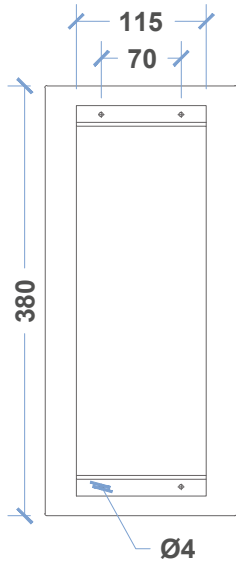

3729

37 SERISI / 37 SERIES

EKRAN SEÇENEKLERİ DISPLAY OPTIONS

7 SEGMENT

DOT-MATRIX

LCD

TEKNİK ÖZELLİKLER TECHNICAL FEATURES

1. Ön Panel Front Panel : **Satine Paslanmaz** Stainless Steel
   Sinyalizasyon Signalization : **24V**
   Aydınlatma Illumination : **LED**
   LED Rengi Color Of LED : **Kırmızı, Mavi** Red, Blue
   Ölçüler Dimensions : **38 X 17 X 0.2 cm**
   Montaj Şekli Type of Mounting : **Sıva Altı** Flush Mounted