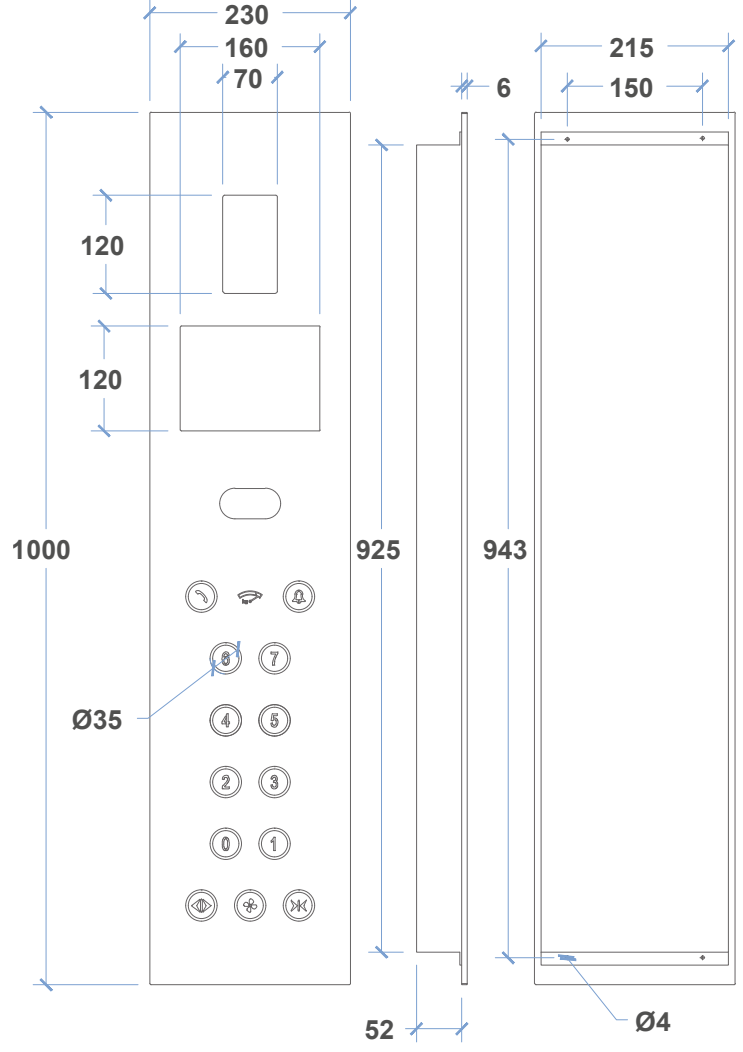

- Ölçüler Dimensions : **200 X 23 X 0.6 cm**
 Montaj Şekli Type of Mounting : **Sıva Altı** Flush Mounted

6034

60 SERISI / 60 SERIES

EKRAN SEÇENEKLERİ DISPLAY OPTIONS

7 SEGMENT

DOT-MATRIX

LCD

TEKNİK ÖZELLİKLER TECHNICAL FEATURES

- Ön Panel Front Panel : **Siyah Cam** Black Glass
- Sinyalizasyon Signalization : **24V**
- Aydınlatma Illumination : **LED**
- LED Rengi Color Of LED : **Kırmızı, Mavi** Red, Blue
Mavi, Kırmızı Blue, Red
- Ölçüler Dimensions : **100 X 23 X 0.6 cm**
- Montaj Şekli Type of Mounting : **Sıva Altı** Flush Mounted

EKRAN SEÇENEKLERİ DISPLAY OPTIONS

LCD

DOT-MATRIX

TEKNİK ÖZELLİKLER TECHNICAL FEATURES

- Ön Panel Front Panel : **Beyaz Cam White Glass**
 Sinyalizasyon Signalization : **24V**
 Aydınlatma Illumination : **LED**
 LED Rengi Color Of LED : **Kırmızı, Mavi Red, Blue**
Mavi, Kırmızı Blue, Red
 Ölçüler Dimensions : **33 X 17 X 0.6 cm**
 Montaj Şekli Type of Mounting : **Sıva Altı Flush Mounted**

EKRAN SEÇENEKLERİ
DISPLAY OPTIONS

TEKNİK ÖZELLİKLER TECHNICAL FEATURES

- Ön Panel Front Panel : **Pleksiglas** Plexiglass
 Sinyalizasyon Signalization : **24V**
 Aydınlatma Illumination : **LED**
 LED Rengi Color Of LED : **Kırmızı, Mavi** Red, Blue
Mavi, Kırmızı Blue, Red
 Ölçüler Dimensions : **200 X 23 X 0.6 cm**
 Montaj Şekli Type of Mounting : **Sıva Altı** Flush Mounted