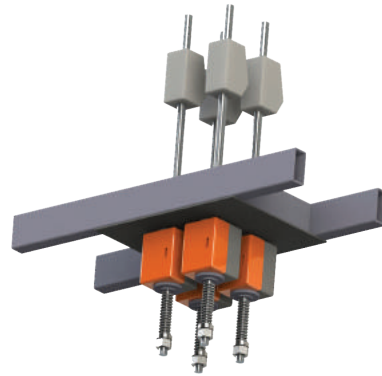

TEKNİK ÖZELLİKLER TECHNICAL FEATURES

Çalışma Voltajı Operating Voltage : 85-265 VAC 50-60 Hz. 85-265 VAC 50-60 Hz.

OL-804 OL-804 : **Aşırı Yük Durumunda** In Case Of Overload

FL-805 FL-805 : **Tam Yük Durumunda** In Case Of Proper Load

ML-802 ML-802 : **En Az Yük Durumunda** Minimum Load

Kontak Değeri Output Ranges : 10 A 120V / 7 A 240V 10 A 120V / 7 A 240V

Kontak Sayısı Number Of Outputs : 3 3

Kapasite Capacity : 4.000 Kg 4000 Kg

Hassasiyet Sensitivity : %2 %2

Yük Sensör Adedi Number Of Sensor : 4 4

Halat Çapı Rope Diameter : Ø 8mm - Ø 16 mm Arası Between Ø 8mm - 16mm