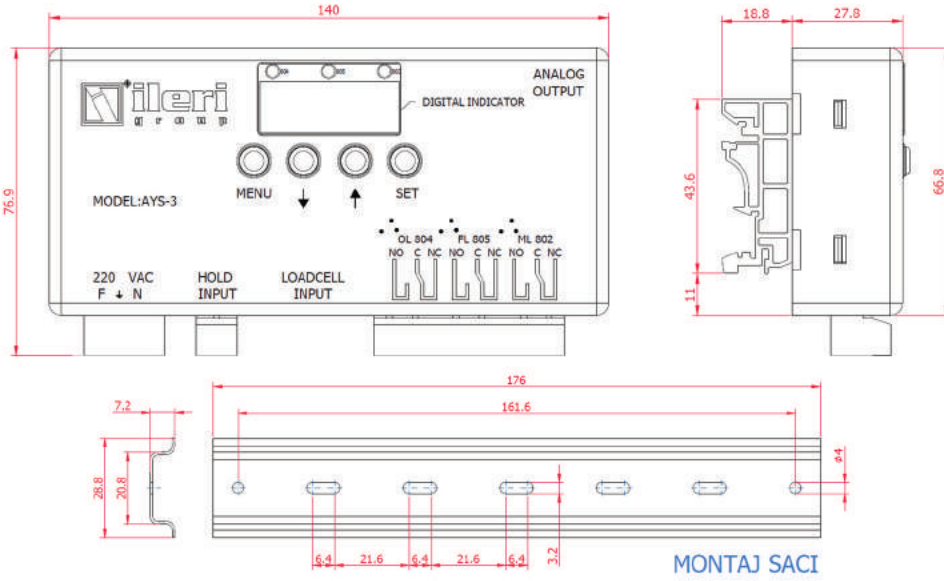

3429

34 SERİSİ / 34 SERIES

EKRAN SEÇENEKLERİ DISPLAY OPTIONS

7 SEGMENT

DOT-MATRIX

LCD

TEKNİK ÖZELLİKLER TECHNICAL FEATURES

- Ön Panel Front Panel : **Satine Paslanmaz** Stainless Steel
- Sinyalizasyon Signalization : **24V**
- Aydınlatma Illumination : **LED**
- LED Rengi Color Of LED : **Kırmızı, Mavi** Red, Blue
- Ölçüler Dimensions : **38 X 17 X 0.2 cm**
- Montaj Şekli Type of Mounting : **Sıva Alın** Flush Mounted

EKRAN SEÇENEKLERİ DISPLAY OPTIONS

LCD

TEKNİK ÖZELLİKLER TECHNICAL FEATURES

- Ön Panel Front Panel : **Satine Paslanmaz** Stainless Steel
- Sinyalizasyon Signalization : **24V**
- Aydınlatma Illumination : **LED**
- LED Rengi Color Of LED : **Kırmızı, Mavi** Red, Blue
- Ölçüler Dimensions : **38 X 9 X 0.2 cm**
- Montaj Şekli Type of Mounting : **Sıva Altı** Flush Mounted