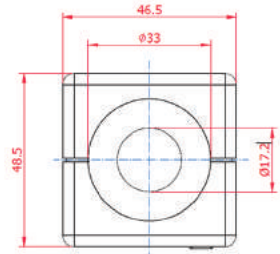

TEKNİK ÖZELLİKLER TECHNICAL FEATURES

Çalışma Voltajı Operating Voltage : 85-265 VAC 50-60 Hz. 85-265 VAC 50-60 Hz.

OL-804 OL-804 : **Aşırı Yük Durumunda** In Case Of Overload

FL-805 FL-805 : **Tam Yük Durumunda** In Case Of Proper Load

ML-802 ML-802 : **En Az Yük Durumunda** Minimum Load

Kontak Değeri Output Ranges : 10 A 120V / 7 A 240V 10 A 120V / 7 A 240V

Kontak Sayısı Number Of Outputs : 3 3

Kapasite Capacity : 4.000 Kg 4000 Kg

Hassasiyet Sensitivity : %2 %2

Yük Sensör Adedi Number Of Sensor : 4 4

Halat Çapı Rope Diameter : Ø 8mm - Ø 16 mm Arası Between Ø 8mm - 16mm