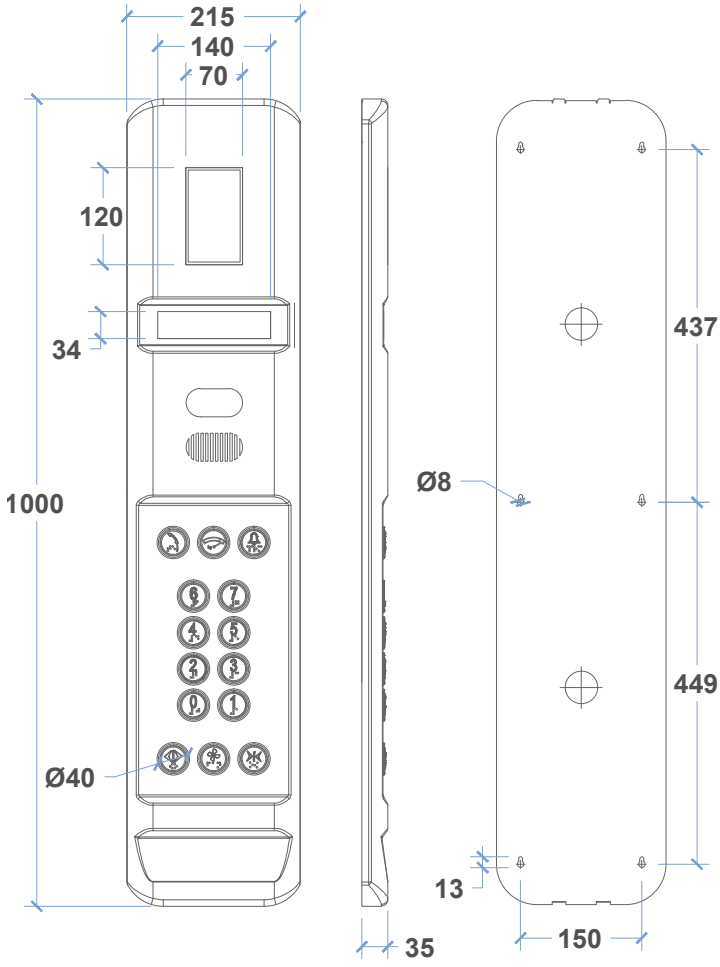

3634

36 SERİSİ / 36 SERIES

EKRAN SEÇENEKLERİ DISPLAY OPTIONS

7 SEGMENT

DOT-MATRIX

LCD

TEKNİK ÖZELLİKLER TECHNICAL FEATURES

- Ön Panel Front Panel : **Satine Paslanmaz** Stainless Steel
- Sinyalizasyon Signalization : **24V**
- Aydınlatma Illumination : **LED**
- LED Rengi Color Of LED : **Kırmızı, Mavi** Red, Blue
- Ölçüler Dimensions : **100 X 21.5 X 3.5** cm
- Montaj Şekli Type of Mounting : **Sıva Üstü** Surface Mounted