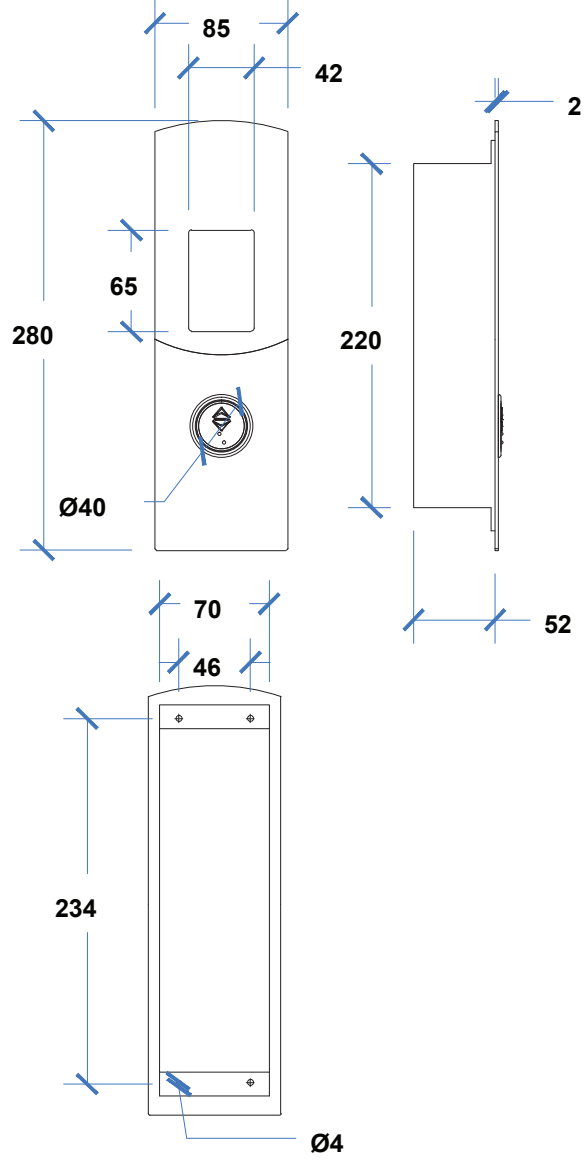

5234

52 SERISI / 52 SERIES

EKRAN SEÇENEKLERİ DISPLAY OPTIONS

7 SEGMENT

DOT-MATRIX

LCD

TEKNİK ÖZELLİKLER TECHNICAL FEATURES

- Ön Panel Front Panel : Plexi & SP (Stainless Steel)
- Sinyalizasyon Signalization : 24V
- Aydınlatma Illumination : LED
- LED Rengi Color Of LED : Kırmızı, Mavi Red, Blue
- Ölçüler Dimensions : 100 X 17 X 0.2 cm
- Montaj Şekli Type of Mounting : Sıva Altı Flush Mounted

EKRAN SEÇENEKLERİ
DISPLAY OPTIONS

7 SEGMENT

DOT-MATRIX

LCD

TEKNİK ÖZELLİKLER TECHNICAL FEATURES

- Ön Panel Front Panel : **Plexi & SP (Stainless Steel)**
- Sinyalizasyon Signalization : **24V**
- Aydınlatma Illumination : **LED**
- LED Rengi Color Of LED : **Kırmızı, Mavi Red, Blue**
- Ölçüler Dimensions : **27,5 X 8,5 X 0.2 cm**
- Montaj Şekli Type of Mounting : **Sıva Altı Flush Mounted**