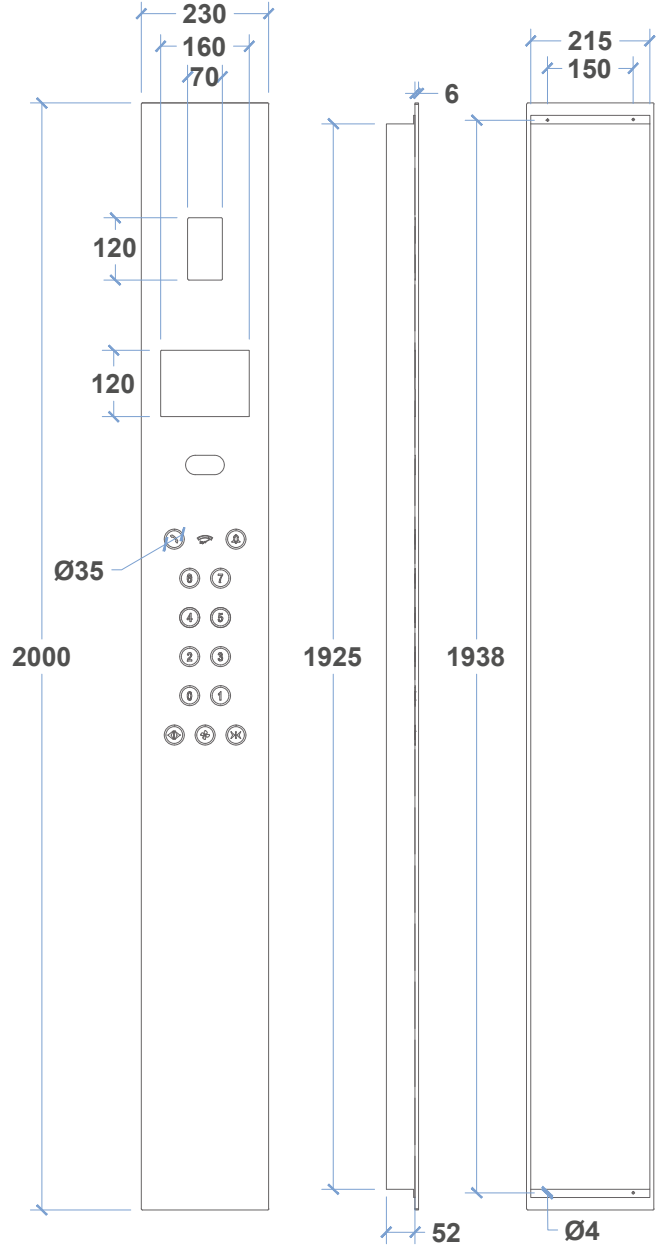

EKRAN SEÇENEKLERİ DISPLAY OPTIONS

TEKNİK ÖZELLİKLER TECHNICAL FEATURES

1. Ön Panel Front Panel : **Siyah Cam** Black Glass
   Sinyalizasyon Signalization : **24V**
   Aydınlatma Illumination : **LED**
   LED Rengi Color Of LED : **Kırmızı, Mavi** Red, Blue
   Mavi, Kırmızı Blue, Red

1. Ölçüler Dimensions : **200 X 23 X 0.6 cm**
   Montaj Şekli Type of Mounting : **Sıva Altı** Flush Mounted