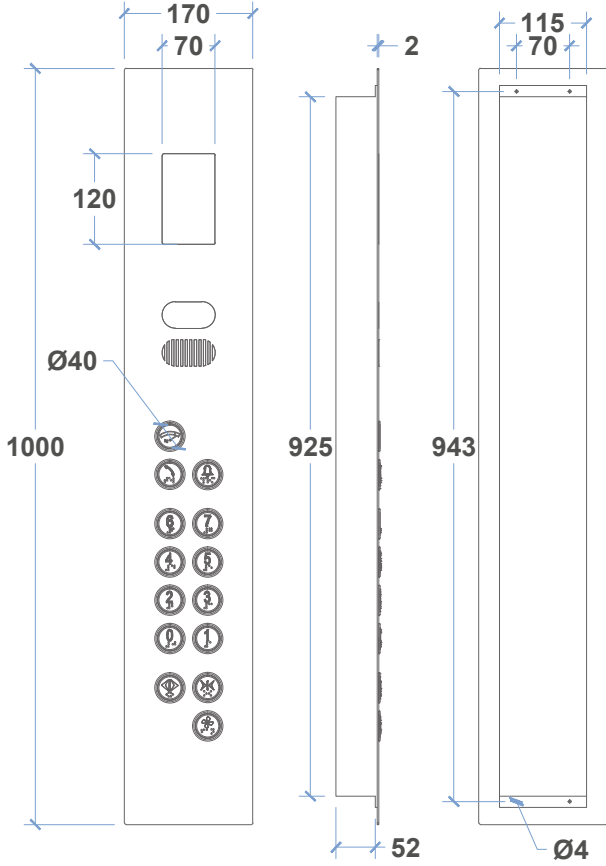

3734

37 SERİSİ / 37 SERIES

EKRAN SEÇENEKLERİ DISPLAY OPTIONS

7 SEGMENT

DOT-MATRIX

LCD

TEKNİK ÖZELLİKLER TECHNICAL FEATURES

- Ön Panel Front Panel : **Satine Paslanmaz** Stainless Steel
- Sinyalizasyon Signalization : **24V**
- Aydınlatma Illumination : **LED**
- LED Rengi Color Of LED : **Kırmızı, Mavi** Red, Blue
- Ölçüler Dimensions : **100 X 17 X 0.2 cm**
- Montaj Şekli Type of Mounting : **Sıva Altı** Flush Mounted