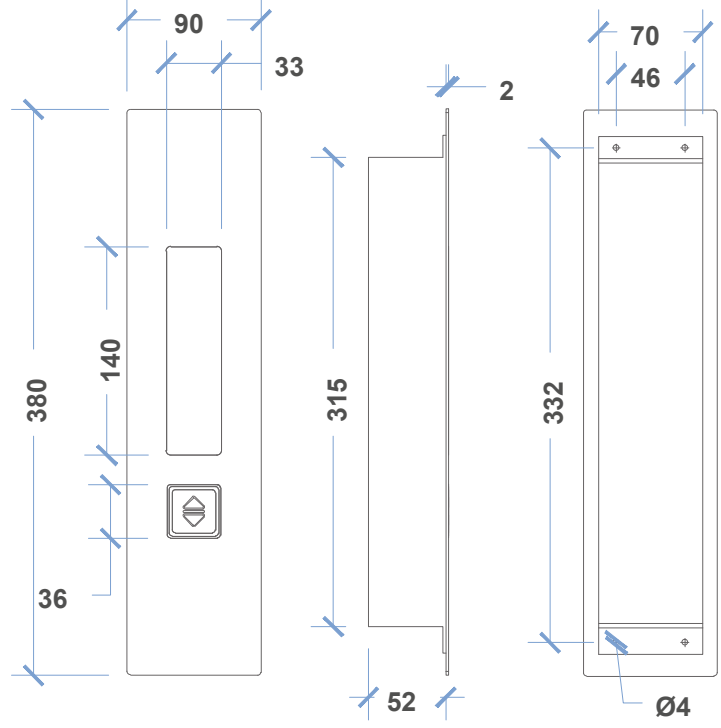

EKRAN SEÇENEKLERİ DISPLAY OPTIONS

7 SEGMENT

LCD

TEKNİK ÖZELLİKLER TECHNICAL FEATURES

- Ön Panel Front Panel : **Satine Paslanmaz** Stainless Steel
 Sinyalizasyon Signalization : **24V**
 Aydınlatma Illumination : **LED**
 Ölçüler Dimensions : **38 X 9 X 0.2 cm**
 Montaj Şekli Type of Mounting : **Sıva Altı** Flush Mounted

EKRAN SEÇENEKLERİ DISPLAY OPTIONS

7 SEGMENT

DOT-MATRIX

LCD

TEKNİK ÖZELLİKLER TECHNICAL FEATURES

- Ön Panel Front Panel : **Satine Paslanmaz** Stainless Steel
- Sinyalizasyon Signalization : **24V**
- Aydınlatma Illumination : **LED**
- LED Rengi Color Of LED : **Kırmızı, Mavi** Red, Blue
- Ölçüler Dimensions : **200 X 17 X 0.2 cm**
- Montaj Şekli Type of Mounting : **Sıva Altı** Flush Mounted

3434

34 SERİSİ / 34 SERIES

EKRAN SEÇENEKLERİ DISPLAY OPTIONS

7 SEGMENT

DOT-MATRIX

LCD

TEKNİK ÖZELLİKLER TECHNICAL FEATURES

- Ön Panel Front Panel : **Satine Paslanmaz** Stainless Steel
- Sinyalizasyon Signalization : **24V**
- Aydınlatma Illumination : **LED**
- LED Rengi Color Of LED : **Kırmızı, Mavi** Red, Blue
- Ölçüler Dimensions : **100 X 17 X 0.2 cm**
- Montaj Şekli Type of Mounting : **Sıva Altı** Flush Mounted

EKRAN SEÇENEKLERİ DISPLAY OPTIONS

7 SEGMENT

DOT-MATRIX

LCD

TEKNİK ÖZELLİKLER TECHNICAL FEATURES

- Ön Panel Front Panel : **Satine Paslanmaz** Stainless Steel
- Sinyalizasyon Signalization : **24V**
- Aydınlatma Illumination : **LED**
- LED Rengi Color Of LED : **Kırmızı, Mavi** Red, Blue
- Ölçüler Dimensions : **38 X 9 X 0.2 cm**
- Montaj Şekli Type of Mounting : **Sıva Altı** Flush Mounted