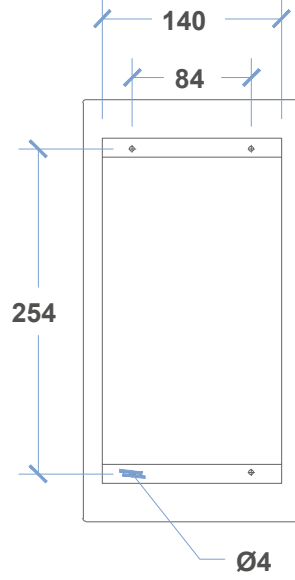

- Ölçüler Dimensions : **200 X 23 X 0.6 cm**
 Montaj Şekli Type of Mounting : **Sıva Altı** Flush Mounted

6034

60 SERISI / 60 SERIES

EKRAN SEÇENEKLERİ DISPLAY OPTIONS

7 SEGMENT

DOT-MATRIX

LCD

TEKNİK ÖZELLİKLER TECHNICAL FEATURES

- Ön Panel Front Panel : **Siyah Cam** Black Glass
- Sinyalizasyon Signalization : **24V**
- Aydınlatma Illumination : **LED**
- LED Rengi Color Of LED : **Kırmızı, Mavi** Red, Blue
Mavi, Kırmızı Blue, Red
- Ölçüler Dimensions : **100 X 23 X 0.6 cm**
- Montaj Şekli Type of Mounting : **Sıva Altı** Flush Mounted

6215

62 SERİSİ / 62 SERIES

EKRAN SEÇENEKLERİ DISPLAY OPTIONS

TEKNİK ÖZELLİKLER TECHNICAL FEATURES

- Ön Panel Front Panel : **Beyaz Cam White Glass**
Sinyalizasyon Signalization : **24V**
Aydınlatma Illumination : **LED**
LED Rengi Color Of LED : **Kırmızı, Mavi Red, Blue**
Mavi, Kırmızı Blue, Red
Ölçüler Dimensions : **28 X 9 X 0.6 cm**
Montaj Şekli Type of Mounting : **Sıva Altı Flush Mounted**

EKRAN SEÇENEKLERİ DISPLAY OPTIONS

LCD

DOT-MATRIX

TEKNİK ÖZELLİKLER TECHNICAL FEATURES

- Ön Panel Front Panel : **Beyaz Cam White Glass**
 Sinyalizasyon Signalization : **24V**
 Aydınlatma Illumination : **LED**
 LED Rengi Color Of LED : **Kırmızı, Mavi Red, Blue**
Mavi, Kırmızı Blue, Red
 Ölçüler Dimensions : **33 X 17 X 0.6 cm**
 Montaj Şekli Type of Mounting : **Sıva Altı Flush Mounted**