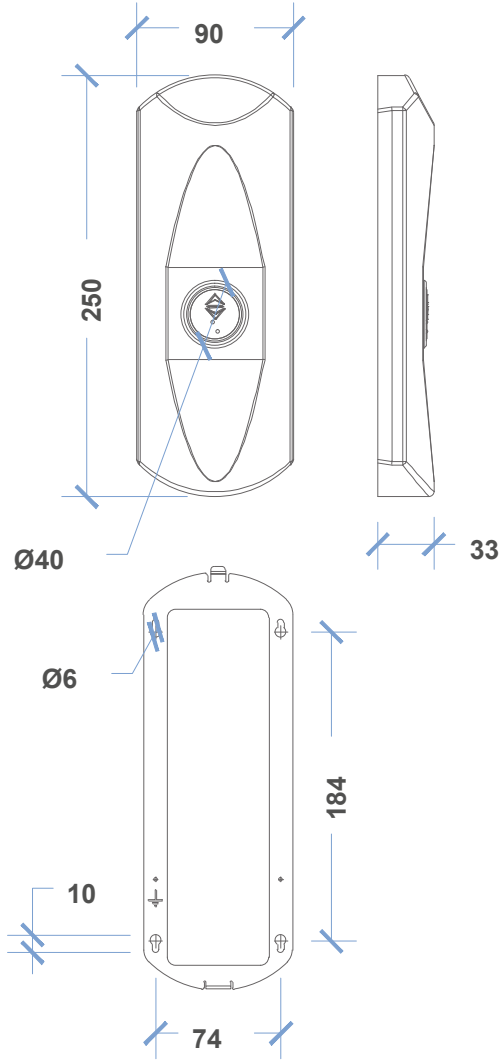

3601

36 SERİSİ / 36 SERIES

TEKNİK ÖZELLİKLER TECHNICAL FEATURES

1. Ön Panel Front Panel : **Satine Paslanmaz** Stainless Steel
   Sinyalizasyon Signalization : **24V**
   Aydınlatma Illumination : **LED**
   LED Rengi Color Of LED : **Kırmızı, Mavi** Red, Blue
   Ölçüler Dimensions : **25 X 9 X 3.3** cm
   Montaj Şekli Type of Mounting : **Sıva Üstü** Surface Mounted