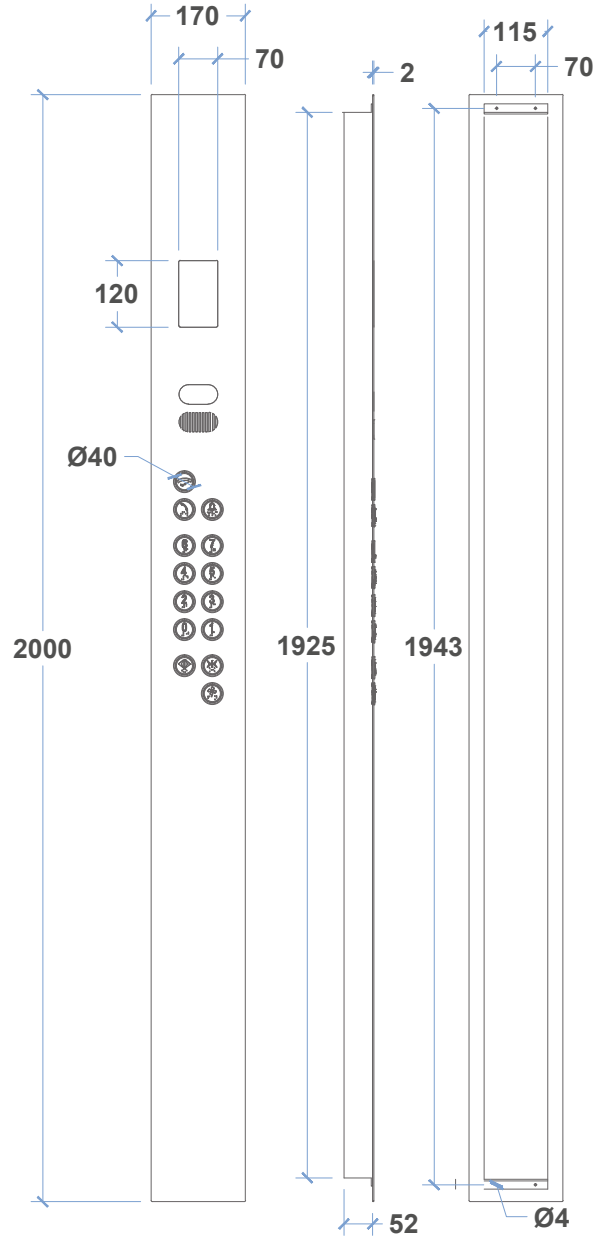

EKRAN SEÇENEKLERİ DISPLAY OPTIONS

7 SEGMENT

TEKNİK ÖZELLİKLER TECHNICAL FEATURES

- Ön Panel Front Panel : **Satine Paslanmaz** Stainless Steel
- Sinyalizasyon Signalization : **24V**
- Aydınlatma Illumination : **LED**
- LED Rengi Color Of LED : **Kırmızı, Mavi** Red, Blue
- Ölçüler Dimensions : **25 X 9 X 1.7 cm**
- Montaj Şekli Type of Mounting : **Sıva Üstü** Surface Mounted

4129

41 SERİSİ / 41 SERIES

EKRAN SEÇENEKLERİ DISPLAY OPTIONS

TEKNİK ÖZELLİKLER TECHNICAL FEATURES

- Ön Panel Front Panel : **Satine Paslanmaz** Stainless Steel
Sinyalizasyon Signalization : **24V**
Aydınlatma Illumination : **LED**
LED Rengi Color Of LED : **Kırmızı, Mavi** Red, Blue
Ölçüler Dimensions : **25 X 18 X 1.7 cm**
Montaj Şekli Type of Mounting : **Sıva Üstü** Surface Mounted