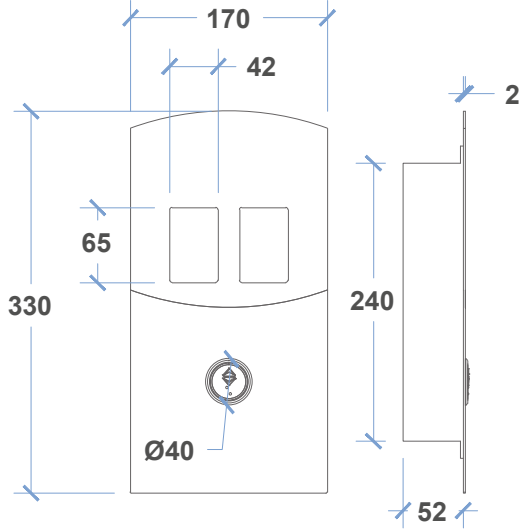

5229

52 SERİSİ / 52 SERIES

EKRAN SEÇENEKLERİ DISPLAY OPTIONS

7 SEGMENT

DOT-MATRIX

LCD

TEKNİK ÖZELLİKLER TECHNICAL FEATURES

- Ön Panel Front Panel : Plexi & SP (Stainless Steel)
- Sinyalizasyon Signalization : 24V
- Aydınlatma Illumination : LED
- LED Rengi Color Of LED : Kırmızı, Mavi Red, Blue
- Ölçüler Dimensions : 33 X 17 X 0.2 cm
- Montaj Şekli Type of Mounting : Sıva Altı Flush Mounted