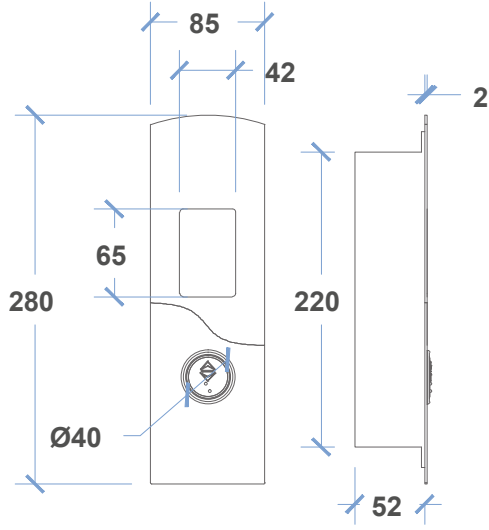

5115

51 SERİSİ / 51 SERIES

EKRAN SEÇENEKLERİ DISPLAY OPTIONS

TEKNİK ÖZELLİKLER TECHNICAL FEATURES

- Ön Panel Front Panel : Plexi & SP (Stainless Steel)
- Sinyalizasyon Signalization : 24V
- Aydınlatma Illumination : LED
- LED Rengi Color Of LED : Kırmızı, Mavi Red, Blue
- Ölçüler Dimensions : 27,5 X 8,5 X 0.2 cm
- Montaj Şekli Type of Mounting : Sıva Altı Flush Mounted