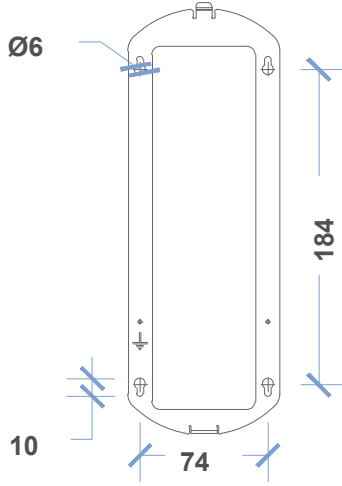

3515

35 SERISI / 35 SERIES

EKRAN SEÇENEKLERİ DISPLAY OPTIONS

7 SEGMENT

DOT-MATRIX

LCD

TEKNİK ÖZELLİKLER TECHNICAL FEATURES

- Ön Panel Front Panel : **Satine Paslanmaz** Stainless Steel
- Sinyalizasyon Signalization : **24V**
- Aydınlatma Illumination : **LED**
- LED Rengi Color Of LED : **Kırmızı, Mavi** Red, Blue
- Ölçüler Dimensions : **25 X 9 X 3.3** cm
- Montaj Şekli Type of Mounting : **Sıva Üstü** Surface Mounted