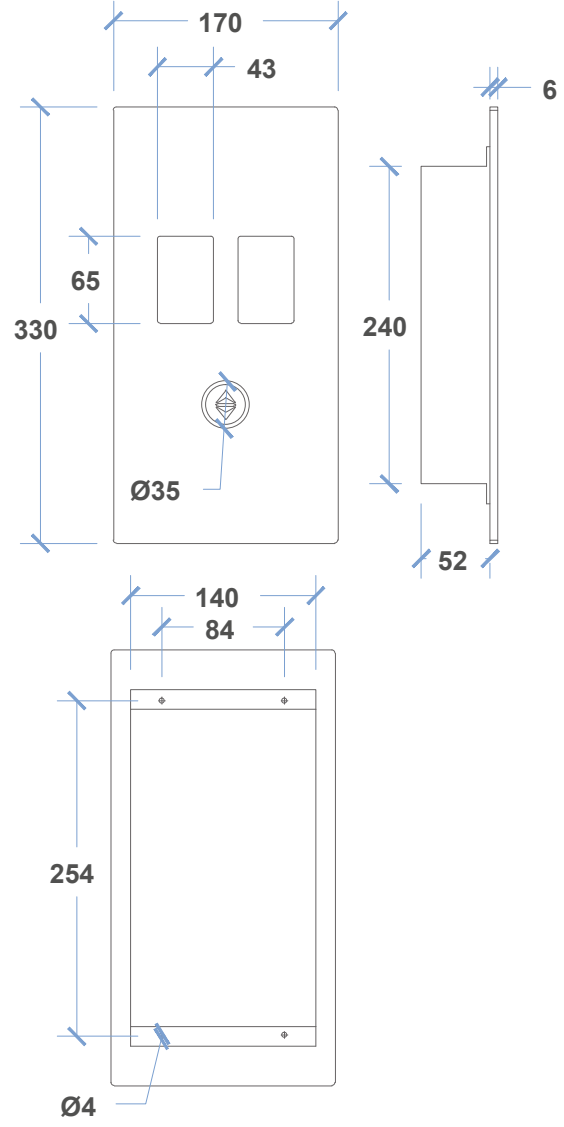

LED Rengi Color Of LED : **Kırmızı, Mavi Red, Blue
Mavi, Kırmızı Blue, Red**

Ölçüler Dimensions : **100 X 23 X 0.6 cm**

Montaj Şekli Type of Mounting : **Sıva Altı Flush Mounted**

6115

61 SERİSİ / 61 SERIES

EKRAN SEÇENEKLERİ DISPLAY OPTIONS

TEKNİK ÖZELLİKLER TECHNICAL FEATURES

- Ön Panel Front Panel : **Pleksiglas Plexiglass**
Sinyalizasyon Signalization : **24V**
Aydınlatma Illumination : **LED**
LED Rengi Color Of LED : **Kırmızı, Mavi Red, Blue**
Mavi, Kırmızı Blue, Red
Ölçüler Dimensions : **28 X 9 X 0.6 cm**
Montaj Şekli Type of Mounting : **Sıva Altı Flush Mounted**