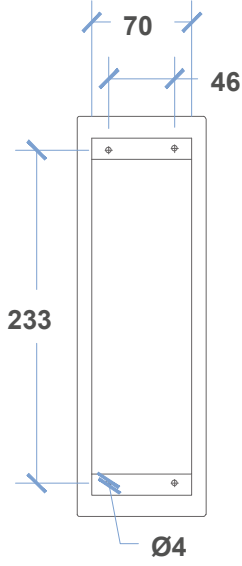

- Ölçüler Dimensions : **200 X 23 X 0.6 cm**
 Montaj Şekli Type of Mounting : **Sıva Altı** Flush Mounted

6034

60 SERISI / 60 SERIES

EKRAN SEÇENEKLERİ DISPLAY OPTIONS

7 SEGMENT

DOT-MATRIX

LCD

TEKNİK ÖZELLİKLER TECHNICAL FEATURES

EKRAN SEÇENEKLERİ
DISPLAY OPTIONS

TEKNİK ÖZELLİKLER TECHNICAL FEATURES

- Ön Panel Front Panel : **Pleksiglas** Plexiglass
 Sinyalizasyon Signalization : **24V**
 Aydınlatma Illumination : **LED**
 LED Rengi Color Of LED : **Kırmızı, Mavi** Red, Blue
Mavi, Kırmızı Blue, Red
 Ölçüler Dimensions : **200 X 23 X 0.6 cm**
 Montaj Şekli Type of Mounting : **Sıva Altı** Flush Mounted

EKRAN SEÇENEKLERİ DISPLAY OPTIONS

7 SEGMENT

DOT-MATRIX

LCD

TEKNİK ÖZELLİKLER TECHNICAL FEATURES

Ön Panel Front Panel : **Pleksiglas Plexiglass**

Sinyalizasyon Signalization : **24V**

Aydınlatma Illumination : **LED**

EKRAN SEÇENEKLERİ DISPLAY OPTIONS

TEKNİK ÖZELLİKLER TECHNICAL FEATURES

- Ön Panel Front Panel : **Pleksiglas Plexiglass**
Sinyalizasyon Signalization : **24V**
Aydınlatma Illumination : **LED**
LED Rengi Color Of LED : **Kırmızı, Mavi Red, Blue**
Mavi, Kırmızı Blue, Red
Ölçüler Dimensions : **28 X 9 X 0.6 cm**
Montaj Şekli Type of Mounting : **Sıva Altı Flush Mounted**