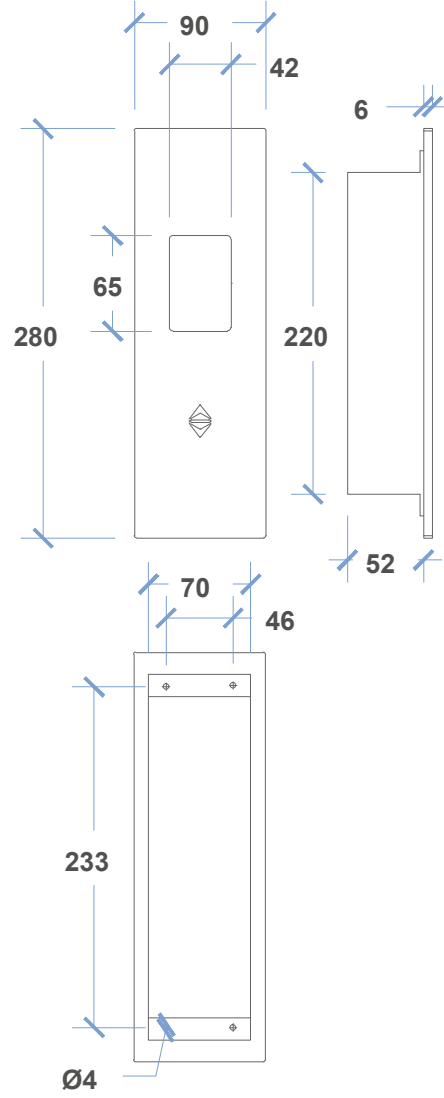

EKRAN SEÇENEKLERİ DISPLAY OPTIONS

LCD

DOT-MATRIX

TEKNİK ÖZELLİKLER TECHNICAL FEATURES

- Ön Panel Front Panel : **Turuncu Cam Orange Glass**
- Sinyalizasyon Signalization : **24V**
- Aydınlatma Illumination : **LED**
- LED Rengi Color Of LED : **Kırmızı, Mavi Red, Blue
Mavi, Kırmızı Blue, Red**
- Ölçüler Dimensions : **28 X 9 X 0.6 cm**
- Montaj Şekli Type of Mounting : **Sıva Altı Flush Mounted**

- Ölçüler Dimensions : **200 X 23 X 0.6 cm**
 Montaj Şekli Type of Mounting : **Sıva Altı** Flush Mounted

6034

60 SERISI / 60 SERIES

EKRAN SEÇENEKLERİ DISPLAY OPTIONS

7 SEGMENT

DOT-MATRIX

LCD

TEKNİK ÖZELLİKLER TECHNICAL FEATURES

- Ön Panel Front Panel : **Siyah Cam** Black Glass
- Sinyalizasyon Signalization : **24V**
- Aydınlatma Illumination : **LED**
- LED Rengi Color Of LED : **Kırmızı, Mavi** Red, Blue
Mavi, Kırmızı Blue, Red
- Ölçüler Dimensions : **100 X 23 X 0.6 cm**
- Montaj Şekli Type of Mounting : **Sıva Altı** Flush Mounted