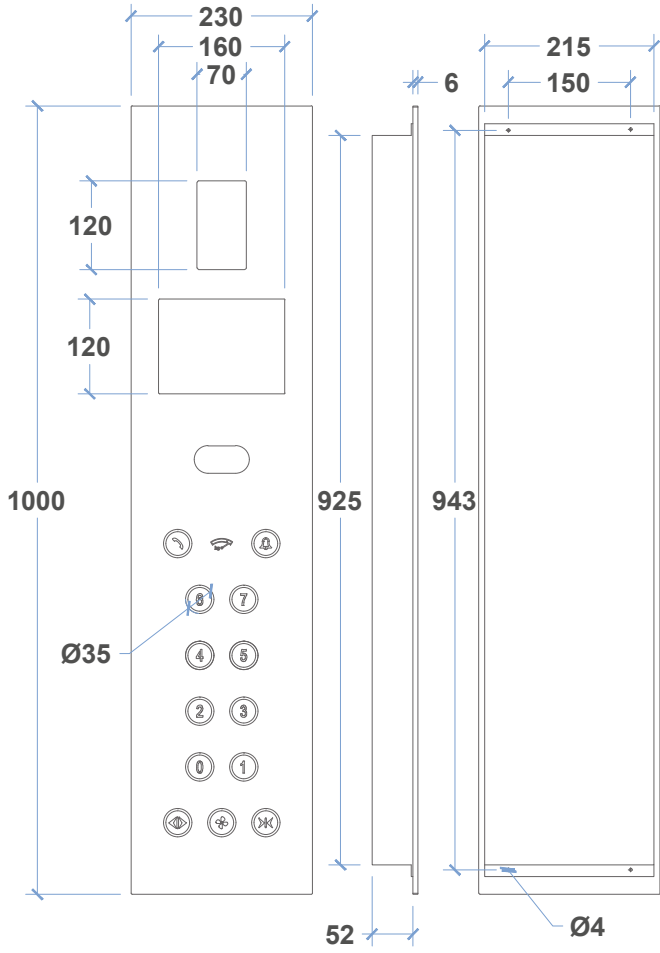

EKRAN SEÇENEKLERİ DISPLAY OPTIONS

7 SEGMENT

DOT-MATRIX

LCD

TEKNİK ÖZELLİKLER TECHNICAL FEATURES

- Ön Panel Front Panel : **Siyah Cam** Black Glass
 Sinyalizasyon Signalization : **24V**
 Aydınlatma Illumination : **LED**
 LED Rengi Color Of LED : **Kırmızı, Mavi** Red, Blue
Mavi, Kırmızı Blue, Red

- Ölçüler Dimensions : **200 X 23 X 0.6 cm**
 Montaj Şekli Type of Mounting : **Sıva Altı** Flush Mounted

6034

60 SERISI / 60 SERIES

EKRAN SEÇENEKLERİ DISPLAY OPTIONS

7 SEGMENT

DOT-MATRIX

LCD

TEKNİK ÖZELLİKLER TECHNICAL FEATURES

- Ön Panel Front Panel : **Siyah Cam** Black Glass
- Sinyalizasyon Signalization : **24V**
- Aydınlatma Illumination : **LED**
- LED Rengi Color Of LED : **Kırmızı, Mavi** Red, Blue
Mavi, Kırmızı Blue, Red
- Ölçüler Dimensions : **100 X 23 X 0.6 cm**
- Montaj Şekli Type of Mounting : **Sıva Altı** Flush Mounted