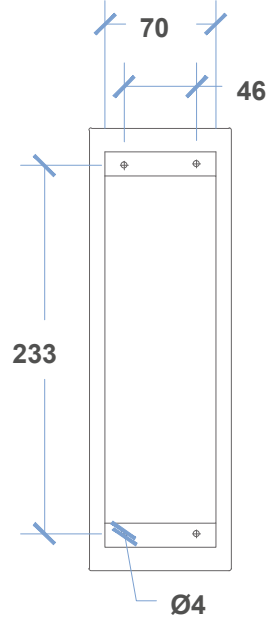

- Ölçüler Dimensions : **200 X 23 X 0.6 cm**
 Montaj Şekli Type of Mounting : **Sıva Altı** Flush Mounted

6034

60 SERISI / 60 SERIES

EKRAN SEÇENEKLERİ DISPLAY OPTIONS

7 SEGMENT

DOT-MATRIX

LCD

TEKNİK ÖZELLİKLER TECHNICAL FEATURES

- Ön Panel Front Panel : **Siyah Cam** Black Glass
- Sinyalizasyon Signalization : **24V**
- Aydınlatma Illumination : **LED**
- LED Rengi Color Of LED : **Kırmızı, Mavi** Red, Blue
Mavi, Kırmızı Blue, Red
- Ölçüler Dimensions : **100 X 23 X 0.6 cm**
- Montaj Şekli Type of Mounting : **Sıva Altı** Flush Mounted

EKRAN SEÇENEKLERİ DISPLAY OPTIONS

7 SEGMENT

DOT-MATRIX

LCD

TEKNİK ÖZELLİKLER TECHNICAL FEATURES

- Ön Panel Front Panel : **Siyah Cam** Black Glass
- Sinyalizasyon Signalization : **24V**
- Aydınlatma Illumination : **LED**
- LED Rengi Color Of LED : **Kırmızı, Mavi** Red, Blue
Mavi, Kırmızı Blue, Red
- Ölçüler Dimensions : **28 X 9 X 0.6 cm**
- Montaj Şekli Type of Mounting : **Sıva Altı** Flush Mounted