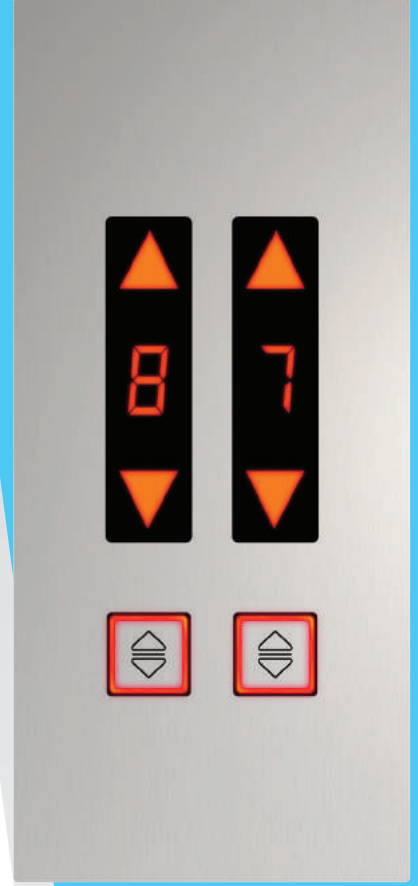

3429

34 SERİSİ / 34 SERIES

EKRAN SEÇENEKLERİ DISPLAY OPTIONS

7 SEGMENT

DOT-MATRIX

LCD

TEKNİK ÖZELLİKLER TECHNICAL FEATURES

- Ön Panel Front Panel : **Satine Paslanmaz** Stainless Steel
- Sinyalizasyon Signalization : **24V**
- Aydınlatma Illumination : **LED**
- LED Rengi Color Of LED : **Kırmızı, Mavi** Red, Blue
- Ölçüler Dimensions : **38 X 17 X 0.2 cm**
- Montaj Şekli Type of Mounting : **Sıva Alın** Flush Mounted