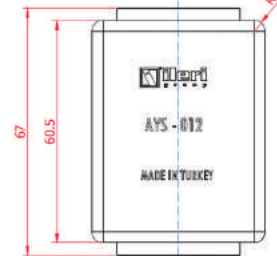

TEKNİK ÖZELLİKLER TECHNICAL FEATURES

Çalışma Voltajı Operating Voltage : 85-265 VAC 50-60 Hz. 85-265 VAC 50-60 Hz.

OL-804 OL-804 : **Aşırı Yük Durumunda** In Case Of Overload

FL-805 FL-805 : **Tam Yük Durumunda** In Case Of Proper Load

ML-802 ML-802 : **En Az Yük Durumunda** Minimum Load

Kontak Değeri Output Ranges : 10 A 120V / 7 A 240V 10 A 120V / 7 A 240V

Kontak Sayısı Number Of Outputs : 3 3

Kapasite Capacity : 4.000 Kg 4000 Kg

Hassasiyet Sensitivity : %2 %2

Yük Sensör Adedi Number Of Sensor : 4 4

Halat Çapı Rope Diameter : Ø 8mm - Ø 16 mm Arası Between Ø 8mm - 16mm