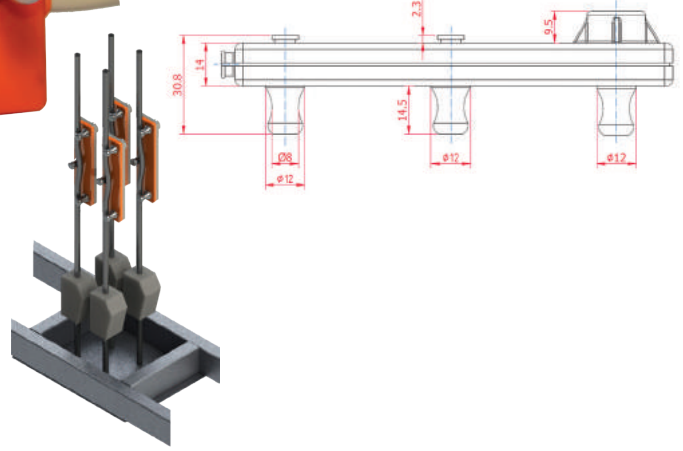

AŞIRI YÜK

TEKNİK ÖZELLİKLER TECHNICAL FEATURES

Çalışma Voltajı Operating Voltage : 85-265 VAC 50-60 Hz. 85-265 VAC 50-60 Hz.

OL-804 OL-804 : **Aşırı Yük Durumunda** In Case Of Overload

FL-805 FL-805 : **Tam Yük Durumunda** In Case Of Proper Load

ML-802 ML-802 : **En Az Yük Durumunda** Minimum Load

Kontak Değeri Output Ranges : 10 A 120V / 7 A 240V 10 A 120V / 7 A 240V

Kontak Sayısı Number Of Outputs : 3 3

Kapasite Capacity : 4.000 Kg 4000 Kg

Hassasiyet Sensitivity : %2 %2

Yük Sensör Adedi Number Of Sensor : 4 4

Halat Çapı Rope Diameter : Ø 8mm - Ø 16 mm Arası Between Ø 8mm - 16mm