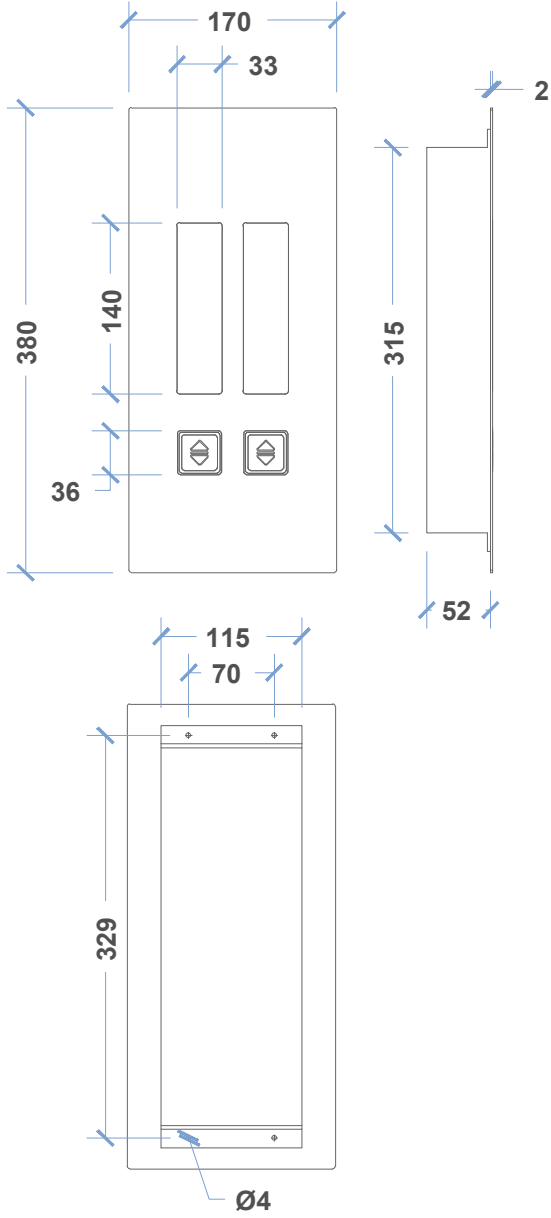

EKRAN SEÇENEKLERİ DISPLAY OPTIONS

7 SEGMENT

LCD

TEKNİK ÖZELLİKLER TECHNICAL FEATURES

- Ön Panel Front Panel : **Satine Paslanmaz** Stainless Steel
 Sinyalizasyon Signalization : **24V**
 Aydınlatma Illumination : **LED**
 Ölçüler Dimensions : **38 X 9 X 0.2 cm**
 Montaj Şekli Type of Mounting : **Sıva Altı** Flush Mounted

EKRAN SEÇENEKLERİ DISPLAY OPTIONS

7 SEGMENT

DOT-MATRIX

LCD

TEKNİK ÖZELLİKLER TECHNICAL FEATURES

- Ön Panel Front Panel : **Satine Paslanmaz** Stainless Steel
- Sinyalizasyon Signalization : **24V**
- Aydınlatma Illumination : **LED**
- LED Rengi Color Of LED : **Kırmızı, Mavi** Red, Blue
- Ölçüler Dimensions : **38 X 9 X 0.2 cm**
- Montaj Şekli Type of Mounting : **Sıva Altı** Flush Mounted

3429

34 SERİSİ / 34 SERIES

EKRAN SEÇENEKLERİ DISPLAY OPTIONS

7 SEGMENT

DOT-MATRIX

LCD

TEKNİK ÖZELLİKLER TECHNICAL FEATURES

- Ön Panel Front Panel : **Satine Paslanmaz** Stainless Steel
- Sinyalizasyon Signalization : **24V**
- Aydınlatma Illumination : **LED**
- LED Rengi Color Of LED : **Kırmızı, Mavi** Red, Blue
- Ölçüler Dimensions : **38 X 17 X 0.2 cm**
- Montaj Şekli Type of Mounting : **Sıva Alın** Flush Mounted

EKRAN SEÇENEKLERİ DISPLAY OPTIONS

LCD

TEKNİK ÖZELLİKLER TECHNICAL FEATURES

- Ön Panel Front Panel : **Satine Paslanmaz** Stainless Steel
- Sinyalizasyon Signalization : **24V**
- Aydınlatma Illumination : **LED**
- LED Rengi Color Of LED : **Kırmızı, Mavi** Red, Blue
- Ölçüler Dimensions : **38 X 9 X 0.2 cm**
- Montaj Şekli Type of Mounting : **Sıva Altı** Flush Mounted