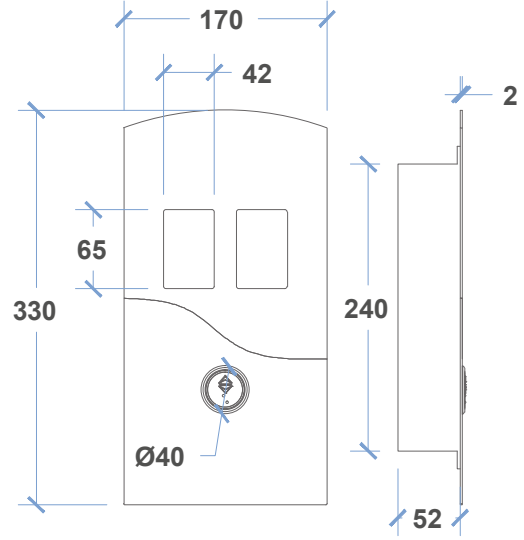

5115

51 SERİSİ / 51 SERIES

EKRAN SEÇENEKLERİ DISPLAY OPTIONS

TEKNİK ÖZELLİKLER TECHNICAL FEATURES

- Ön Panel Front Panel : Plexi & SP (Stainless Steel)
- Sinyalizasyon Signalization : 24V
- Aydınlatma Illumination : LED
- LED Rengi Color Of LED : Kırmızı, Mavi Red, Blue
- Ölçüler Dimensions : 27,5 X 8,5 X 0.2 cm
- Montaj Şekli Type of Mounting : Sıva Altı Flush Mounted