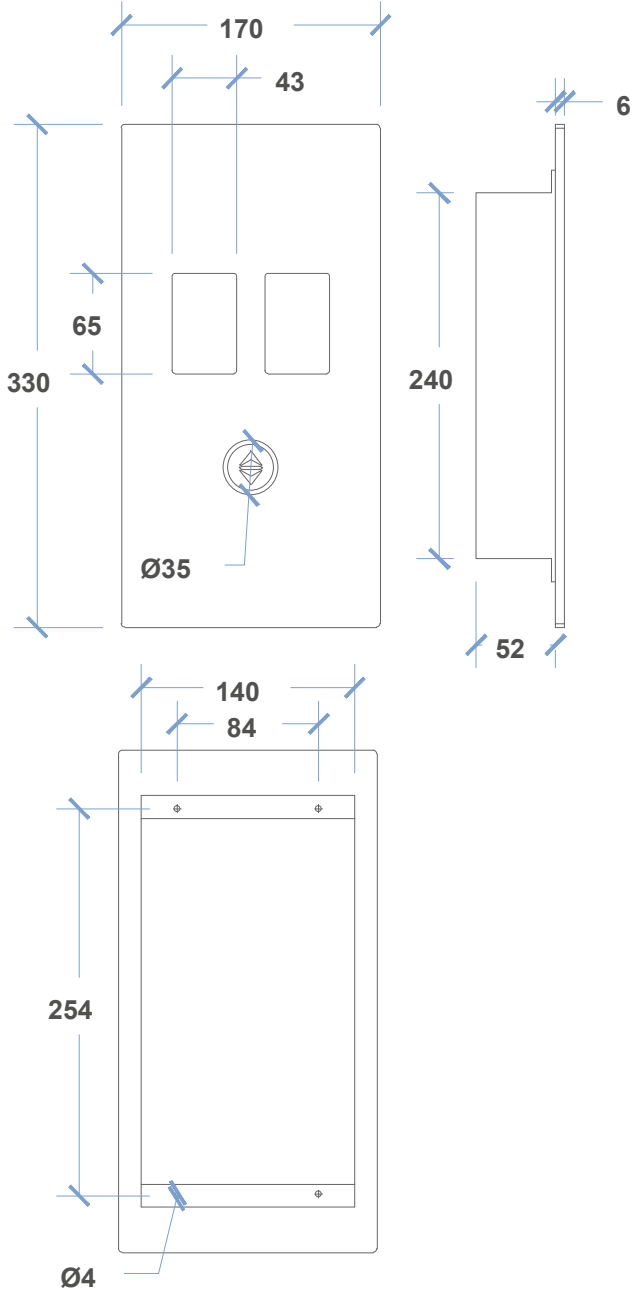

6029

60 SERISI / 60 SERIES

EKRAN SEÇENEKLERİ DISPLAY OPTIONS

TEKNİK ÖZELLİKLER TECHNICAL FEATURES

1. Ön Panel Front Panel : **Siyah Cam** Black Glass
   Sinyalizasyon Signalization : **24V**
   Aydınlatma Illumination : **LED**
   LED Rengi Color Of LED : **Kırmızı, Mavi** Red, Blue
   Mavi, Kırmızı Blue, Red
   Ölçüler Dimensions : **33 X 17 X 0.6 cm**
   Montaj Şekli Type of Mounting : **Sıva Altı** Flush Mounted