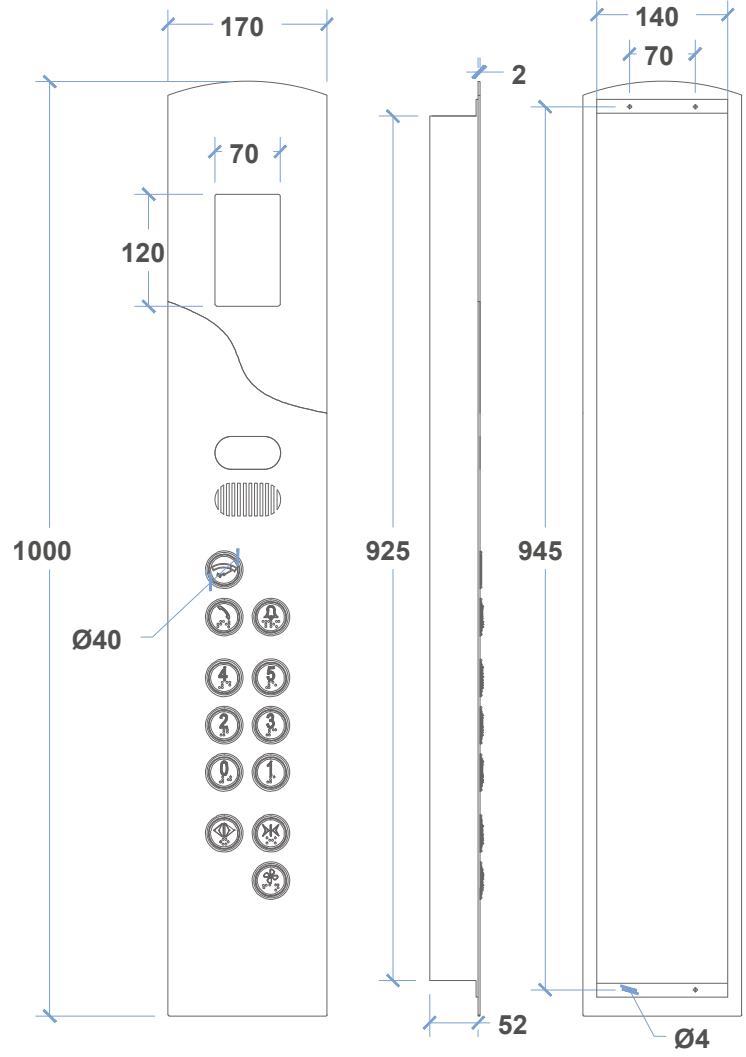

- Ölçüler Dimensions : **200 X 23 X 0.6 cm**
 Montaj Şekli Type of Mounting : **Sıva Altı** Flush Mounted

6034

60 SERISI / 60 SERIES

EKRAN SEÇENEKLERİ DISPLAY OPTIONS

7 SEGMENT

DOT-MATRIX

LCD

TEKNİK ÖZELLİKLER TECHNICAL FEATURES

EKRAN SEÇENEKLERİ
DISPLAY OPTIONS

7 SEGMENT

DOT-MATRIX

LCD

TEKNİK ÖZELLİKLER TECHNICAL FEATURES

- Ön Panel Front Panel : **Plexi & SP (Stainless Steel)**
- Sinyalizasyon Signalization : **24V**
- Aydınlatma Illumination : **LED**
- LED Rengi Color Of LED : **Kırmızı, Mavi Red, Blue**
- Ölçüler Dimensions : **27,5 X 8,5 X 0.2 cm**
- Montaj Şekli Type of Mounting : **Sıva Altı Flush Mounted**

5229

52 SERİSİ / 52 SERIES

EKRAN SEÇENEKLERİ DISPLAY OPTIONS

7 SEGMENT

DOT-MATRIX

LCD

TEKNİK ÖZELLİKLER TECHNICAL FEATURES

- Ön Panel Front Panel : Plexi & SP (Stainless Steel)
- Sinyalizasyon Signalization : 24V
- Aydınlatma Illumination : LED
- LED Rengi Color Of LED : Kırmızı, Mavi Red, Blue
- Ölçüler Dimensions : 33 X 17 X 0.2 cm
- Montaj Şekli Type of Mounting : Sıva Altı Flush Mounted

EKRAN SEÇENEKLERİ DISPLAY OPTIONS

7 SEGMENT

DOT-MATRIX

LCD

TEKNİK ÖZELLİKLER TECHNICAL FEATURES

- Ön Panel Front Panel : Plexi & SP (Stainless Steel)
- Sinyalizasyon Signalization : 24V
- Aydınlatma Illumination : LED
- LED Rengi Color Of LED : Kırmızı, Mavi Red, Blue
- Ölçüler Dimensions : 100 X 17 X 0.2 cm
- Montaj Şekli Type of Mounting : Sıva Altı Flush Mounted