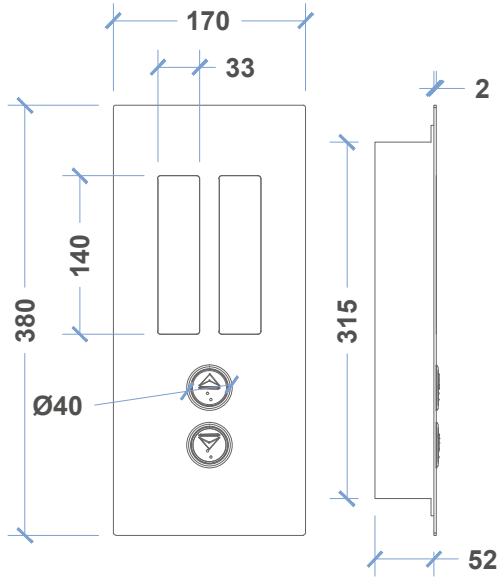

3729

37 SERISI / 37 SERIES

EKRAN SEÇENEKLERİ DISPLAY OPTIONS

7 SEGMENT

DOT-MATRIX

LCD

TEKNİK ÖZELLİKLER TECHNICAL FEATURES

1. Ön Panel Front Panel : **Satine Paslanmaz** Stainless Steel
   Sinyalizasyon Signalization : **24V**
   Aydınlatma Illumination : **LED**
   LED Rengi Color Of LED : **Kırmızı, Mavi** Red, Blue
   Ölçüler Dimensions : **38 X 17 X 0.2 cm**
   Montaj Şekli Type of Mounting : **Sıva Altı** Flush Mounted