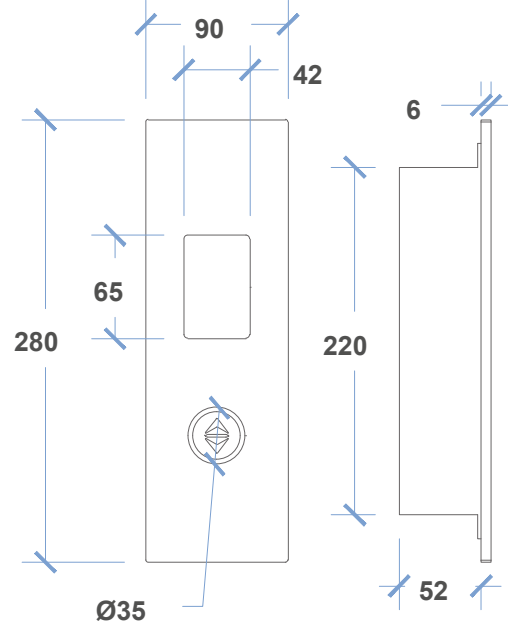

- Ölçüler Dimensions : **200 X 23 X 0.6 cm**
 Montaj Şekli Type of Mounting : **Sıva Altı** Flush Mounted

6034

60 SERISI / 60 SERIES

EKRAN SEÇENEKLERİ DISPLAY OPTIONS

7 SEGMENT

DOT-MATRIX

LCD

TEKNİK ÖZELLİKLER TECHNICAL FEATURES

- Ön Panel Front Panel : **Siyah Cam** Black Glass
- Sinyalizasyon Signalization : **24V**
- Aydınlatma Illumination : **LED**
- LED Rengi Color Of LED : **Kırmızı, Mavi** Red, Blue
Mavi, Kırmızı Blue, Red
- Ölçüler Dimensions : **100 X 23 X 0.6 cm**
- Montaj Şekli Type of Mounting : **Sıva Altı** Flush Mounted