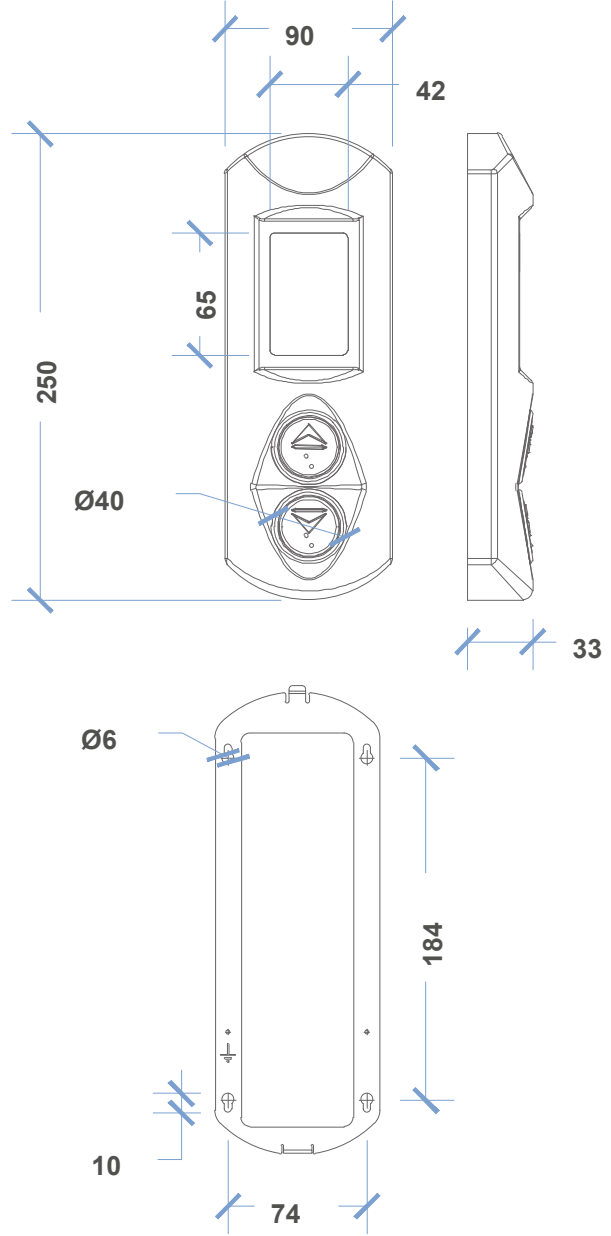

EKRAN SEÇENEKLERİ DISPLAY OPTIONS

TEKNİK ÖZELLİKLER TECHNICAL FEATURES

- Ön Panel Front Panel : **Satine Paslanmaz** Stainless Steel
- Sinyalizasyon Signalization : **24V**
- Aydınlatma Illumination : **LED**
- LED Rengi Color Of LED : **Kırmızı, Mavi** Red, Blue
- Ölçüler Dimensions : **25 X 9 X 3.3 cm**
- Montaj Şekli Type of Mounting : **Sıva Üstü** Surface Mounted