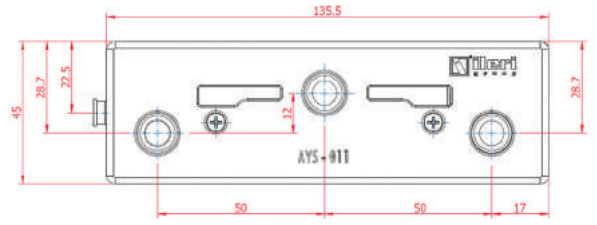

AŞIRI YÜK

TEKNİK ÖZELLİKLER TECHNICAL FEATURES

Çalışma Voltajı Operating Voltage : 85-265 VAC 50-60 Hz. 85-265 VAC 50-60 Hz.

OL-804 OL-804 : **Aşırı Yük Durumunda** In Case Of Overload

FL-805 FL-805 : **Tam Yük Durumunda** In Case Of Proper Load

ML-802 ML-802 : **En Az Yük Durumunda** Minimum Load

Kontak Değeri Output Ranges : 10 A 120V / 7 A 240V 10 A 120V / 7 A 240V

Kontak Sayısı Number Of Outputs : 3 3

Kapasite Capacity : 4.000 Kg 4000 Kg

Hassasiyet Sensitivity : %2 %2

Yük Sensör Adedi Number Of Sensor : 4 4

Halat Çapı Rope Diameter : Ø 8mm - Ø 16 mm Arası Between Ø 8mm - 16mm