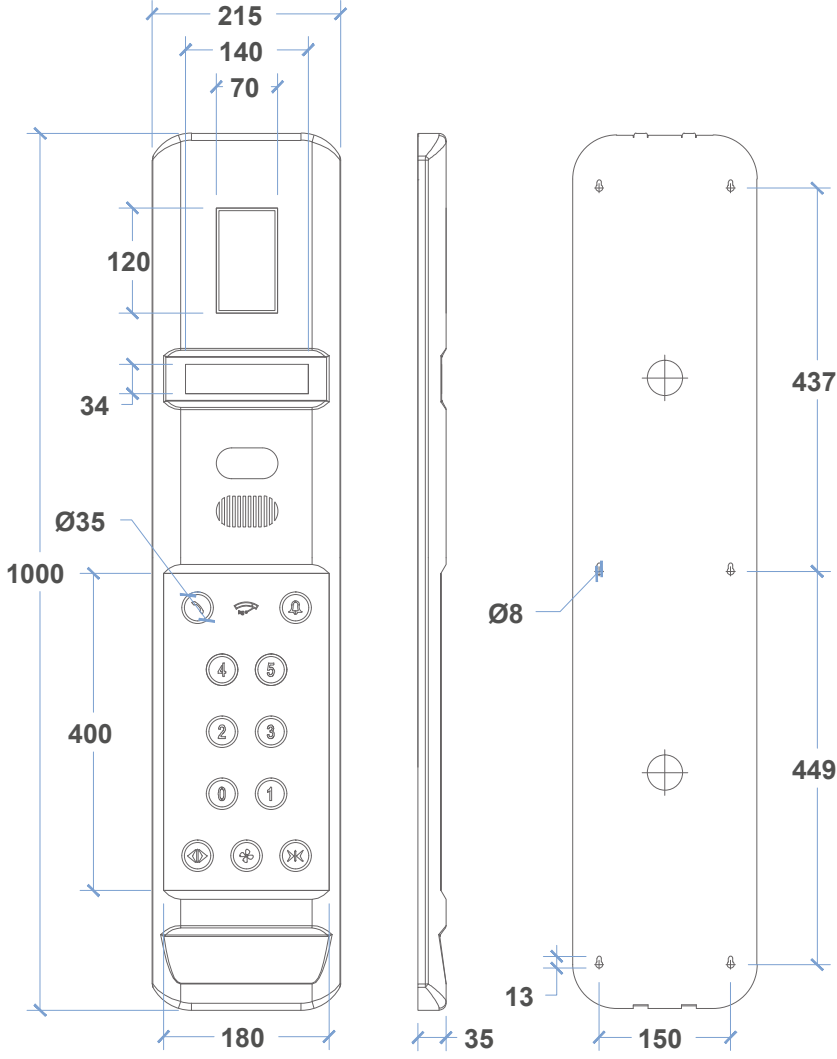

5034

50 SERISI / 50 SERIES

EKRAN SEÇENEKLERİ DISPLAY OPTIONS

7 SEGMENT

DOT-MATRIX

LCD

TEKNİK ÖZELLİKLER TECHNICAL FEATURES

1. Ön Panel Front Panel : **Pleksiglas Plexiglass**
   Sinyalizasyon Signalization : **24V**
   Aydınlatma Illumination : **LED**
   LED Rengi Color Of LED : **Kırmızı, Mavi Red, Blue**
   Mavi, Kırmızı Blue, Red
   Ölçüler Dimensions : **100 X 21.5 X 3.5 cm**
   Montaj Şekli Type of Mounting : **Sıva Üstü Surface Mounted**