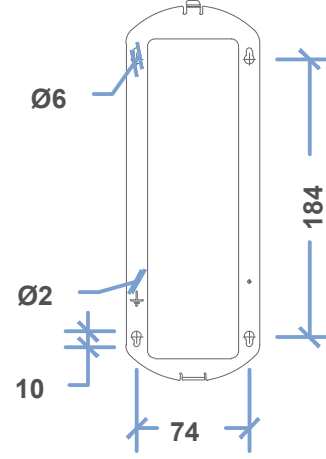

EKRAN SEÇENEKLERİ DISPLAY OPTIONS

7 SEGMENT

DOT-MATRIX

LCD

TEKNİK ÖZELLİKLER TECHNICAL FEATURES

- Ön Panel Front Panel : Plexi & SP (Stainless Steel)
- Sinyalizasyon Signalization : 24V
- Aydınlatma Illumination : LED
- LED Rengi Color Of LED : Kırmızı, Mavi Red, Blue
- Ölçüler Dimensions : 33 X 17 X 0.2 cm
- Montaj Şekli Type of Mounting : Sıva Altı Flush Mounted

5034

50 SERISI / 50 SERIES

EKRAN SEÇENEKLERİ DISPLAY OPTIONS

7 SEGMENT

DOT-MATRIX

LCD

TEKNİK ÖZELLİKLER TECHNICAL FEATURES

- Ön Panel Front Panel : **Pleksiglas Plexiglass**
Sinyalizasyon Signalization : **24V**
Aydınlatma Illumination : **LED**
LED Rengi Color Of LED : **Kırmızı, Mavi Red, Blue**
Mavi, Kırmızı Blue, Red
Ölçüler Dimensions : **100 X 21.5 X 3.5 cm**
Montaj Şekli Type of Mounting : **Sıva Üstü Surface Mounted**