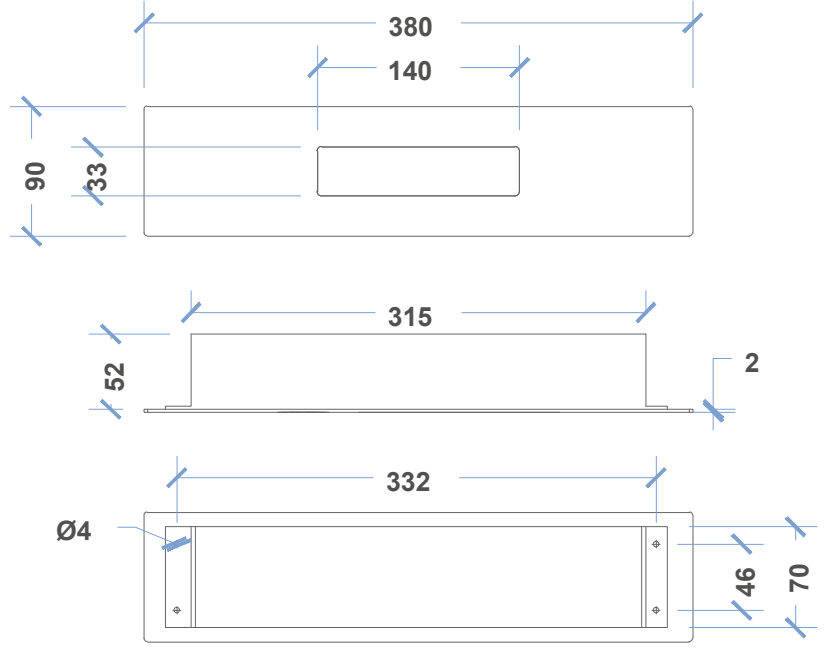

A GÖRÜNÜŞÜ

B GÖRÜNÜŞÜ

EKRAN SEÇENEKLERİ
DISPLAY OPTIONS

7 SEGMENT

DOT-MATRIX

LCD

TEKNİK ÖZELLİKLER TECHNICAL FEATURES

- Ön Panel Front Panel : **Satine Paslanmaz** Stainless Steel
- Sinyalizasyon Signalization : **24V**
- Aydınlatma Illumination : **LED**
- LED Rengi Color Of LED : **Kırmızı, Mavi** Red, Blue
- Ölçüler Dimensions : **100.6 X 15.2 X 11.6 cm**
- Montaj Şekli Type of Mounting : **Sıva Üstü** Surface Mounted

3729

37 SERISI / 37 SERIES

EKRAN SEÇENEKLERİ DISPLAY OPTIONS

7 SEGMENT

DOT-MATRIX

LCD

TEKNİK ÖZELLİKLER TECHNICAL FEATURES

- Ön Panel Front Panel : **Satine Paslanmaz** Stainless Steel
Sinyalizasyon Signalization : **24V**
Aydınlatma Illumination : **LED**
LED Rengi Color Of LED : **Kırmızı, Mavi** Red, Blue
Ölçüler Dimensions : **38 X 17 X 0.2 cm**
Montaj Şekli Type of Mounting : **Sıva Altı** Flush Mounted

EKRAN SEÇENEKLERİ DISPLAY OPTIONS

7 SEGMENT

LCD

TEKNİK ÖZELLİKLER TECHNICAL FEATURES

- Ön Panel Front Panel : **Satine Paslanmaz** Stainless Steel
 Sinyalizasyon Signalization : **24V**
 Aydınlatma Illumination : **LED**
 Ölçüler Dimensions : **38 X 9 X 0.2 cm**
 Montaj Şekli Type of Mounting : **Sıva Altı** Flush Mounted