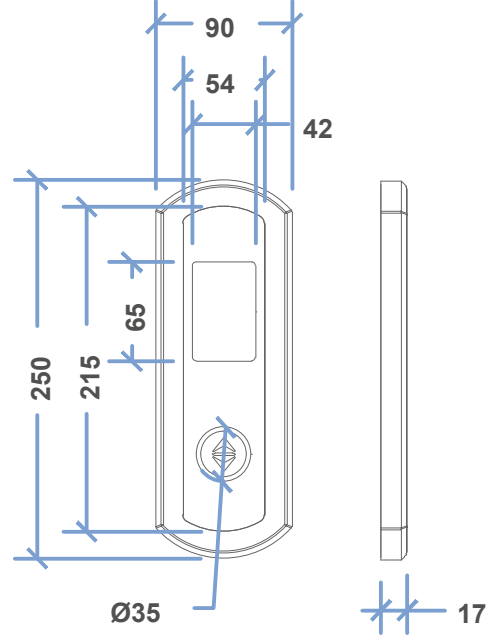

EKRAN SEÇENEKLERİ DISPLAY OPTIONS

7 SEGMENT

DOT-MATRIX

LCD

TEKNİK ÖZELLİKLER TECHNICAL FEATURES

- Ön Panel Front Panel : Plexi & SP (Stainless Steel)
- Sinyalizasyon Signalization : 24V
- Aydınlatma Illumination : LED
- LED Rengi Color Of LED : Kırmızı, Mavi Red, Blue
- Ölçüler Dimensions : 33 X 17 X 0.2 cm
- Montaj Şekli Type of Mounting : Sıva Altı Flush Mounted

5034

50 SERISI / 50 SERIES

EKRAN SEÇENEKLERİ DISPLAY OPTIONS

7 SEGMENT

DOT-MATRIX

LCD

TEKNİK ÖZELLİKLER TECHNICAL FEATURES

- Ön Panel Front Panel : **Pleksiglas Plexiglass**
Sinyalizasyon Signalization : **24V**
Aydınlatma Illumination : **LED**
LED Rengi Color Of LED : **Kırmızı, Mavi Red, Blue**
Mavi, Kırmızı Blue, Red
Ölçüler Dimensions : **100 X 21.5 X 3.5 cm**
Montaj Şekli Type of Mounting : **Sıva Üstü Surface Mounted**