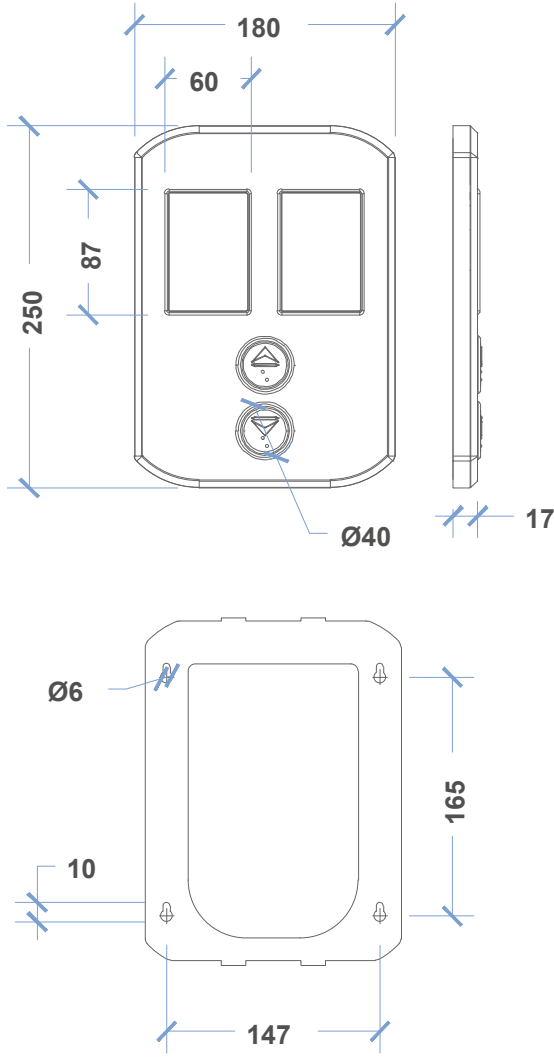

4129

41 SERİSİ / 41 SERIES

EKRAN SEÇENEKLERİ DISPLAY OPTIONS

TEKNİK ÖZELLİKLER TECHNICAL FEATURES

1. Ön Panel Front Panel : **Satine Paslanmaz** Stainless Steel
   Sinyalizasyon Signalization : **24V**
   Aydınlatma Illumination : **LED**
   LED Rengi Color Of LED : **Kırmızı, Mavi** Red, Blue
   Ölçüler Dimensions : **25 X 18 X 1.7 cm**
   Montaj Şekli Type of Mounting : **Sıva Üstü** Surface Mounted