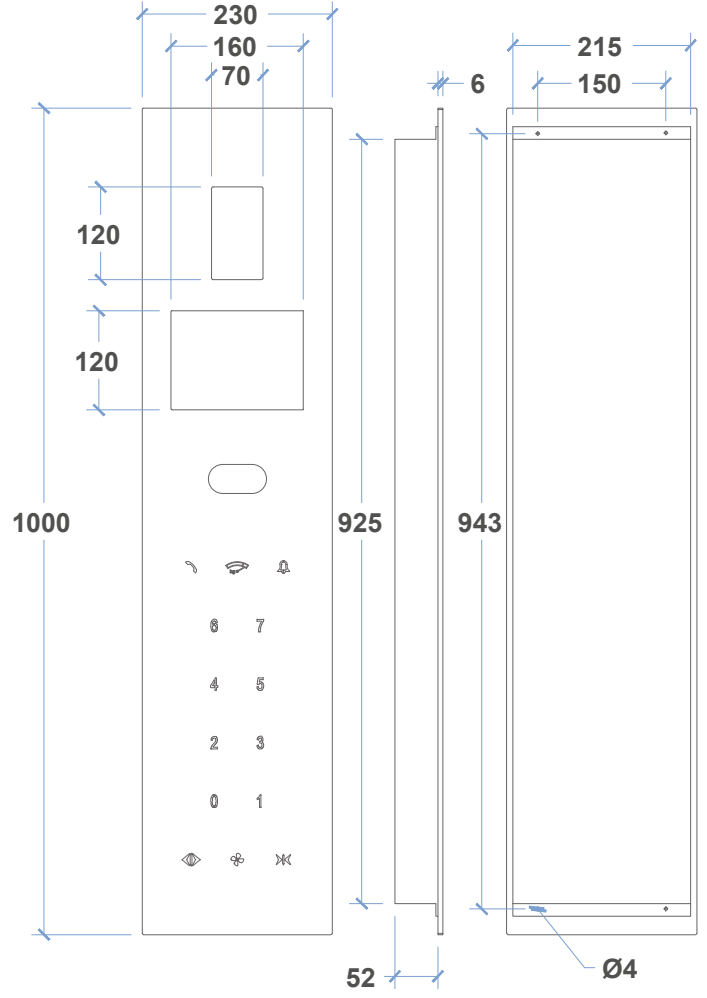

EKRAN SEÇENEKLERİ DISPLAY OPTIONS

TEKNİK ÖZELLİKLER TECHNICAL FEATURES

- Ön Panel Front Panel : **Turkuaz Cam** Turquoise Glass
- Sinyalizasyon Signalization : **24V**
- Aydınlatma Illumination : **LED**
- LED Rengi Color Of LED : **Kırmızı, Mavi** Red, Blue
  Mavi, Kırmızı Blue, Red
- Ölçüler Dimensions : **100 X 23 X 0.6 cm**
- Montaj Şekli Type of Mounting : **Sıva Altı** Flush Mounted