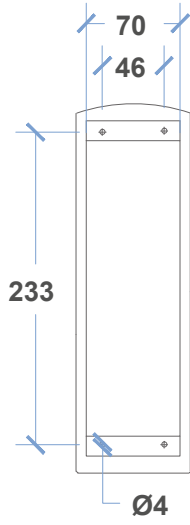

5115

51 SERİSİ / 51 SERIES

EKRAN SEÇENEKLERİ DISPLAY OPTIONS

TEKNİK ÖZELLİKLER TECHNICAL FEATURES

- Ön Panel Front Panel : Plexi & SP (Stainless Steel)
- Sinyalizasyon Signalization : 24V
- Aydınlatma Illumination : LED
- LED Rengi Color Of LED : Kırmızı, Mavi Red, Blue
- Ölçüler Dimensions : 27,5 X 8,5 X 0.2 cm
- Montaj Şekli Type of Mounting : Sıva Altı Flush Mounted