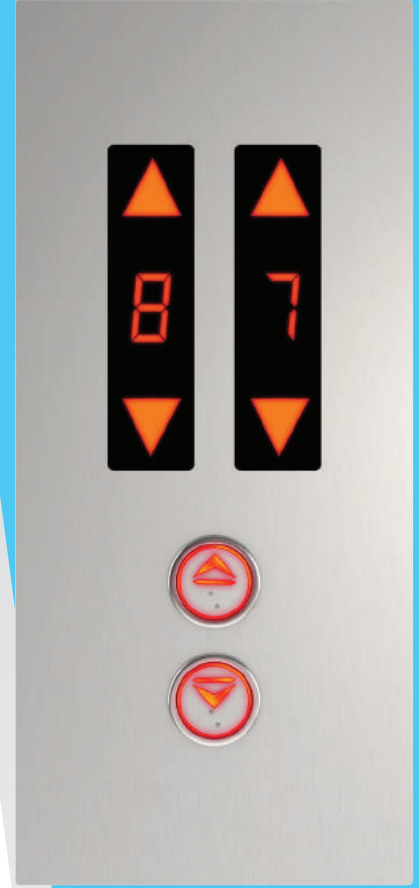

3729

37 SERISI / 37 SERIES

EKRAN SEÇENEKLERİ DISPLAY OPTIONS

7 SEGMENT

DOT-MATRIX

LCD

TEKNİK ÖZELLİKLER TECHNICAL FEATURES

1. Ön Panel Front Panel : **Satine Paslanmaz** Stainless Steel
   Sinyalizasyon Signalization : **24V**
   Aydınlatma Illumination : **LED**
   LED Rengi Color Of LED : **Kırmızı, Mavi** Red, Blue
   Ölçüler Dimensions : **38 X 17 X 0.2 cm**
   Montaj Şekli Type of Mounting : **Sıva Altı** Flush Mounted