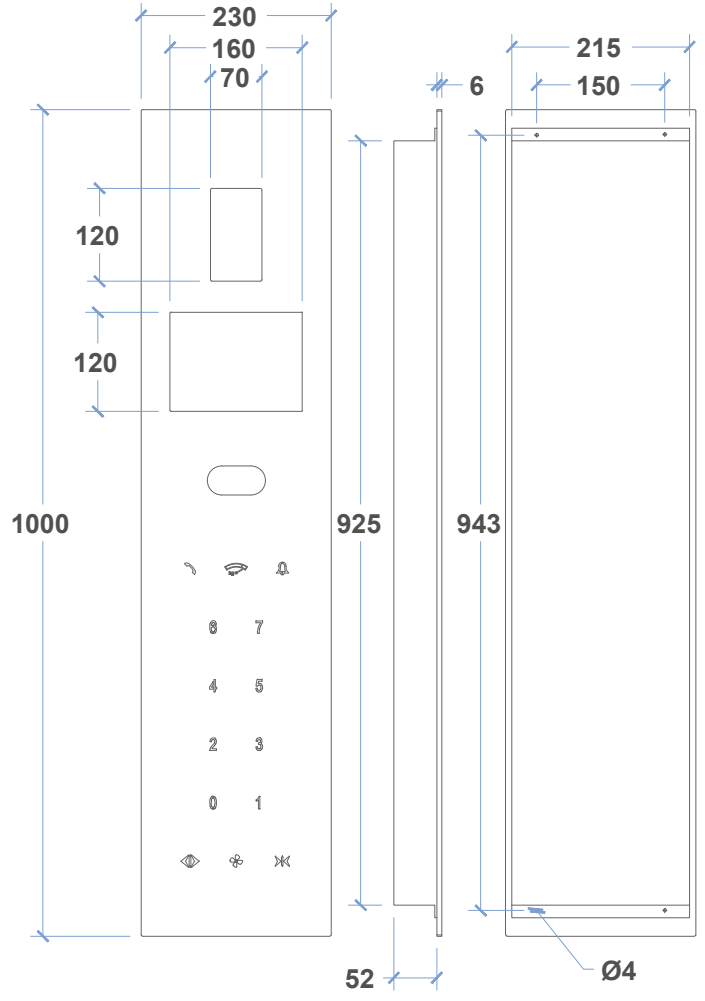

- Ölçüler Dimensions : **200 X 23 X 0.6 cm**
 Montaj Şekli Type of Mounting : **Sıva Altı** Flush Mounted

6034

60 SERISI / 60 SERIES

EKRAN SEÇENEKLERİ DISPLAY OPTIONS

7 SEGMENT

DOT-MATRIX

LCD

TEKNİK ÖZELLİKLER TECHNICAL FEATURES

- Ön Panel Front Panel : **Siyah Cam** Black Glass
- Sinyalizasyon Signalization : **24V**
- Aydınlatma Illumination : **LED**
- LED Rengi Color Of LED : **Kırmızı, Mavi** Red, Blue
Mavi, Kırmızı Blue, Red
- Ölçüler Dimensions : **100 X 23 X 0.6 cm**
- Montaj Şekli Type of Mounting : **Sıva Altı** Flush Mounted

EKRAN SEÇENEKLERİ DISPLAY OPTIONS

7 SEGMENT

DOT-MATRIX

LCD

TEKNİK ÖZELLİKLER TECHNICAL FEATURES

- Ön Panel Front Panel : **Siyah Cam** Black Glass
- Sinyalizasyon Signalization : **24V**
- Aydınlatma Illumination : **LED**
- LED Rengi Color Of LED : **Kırmızı, Mavi** Red, Blue
Mavi, Kırmızı Blue, Red
- Ölçüler Dimensions : **28 X 9 X 0.6 cm**
- Montaj Şekli Type of Mounting : **Sıva Altı** Flush Mounted

6029

60 SERISI / 60 SERIES

EKRAN SEÇENEKLERİ DISPLAY OPTIONS

TEKNİK ÖZELLİKLER TECHNICAL FEATURES

- Ön Panel Front Panel : **Siyah Cam** Black Glass
Sinyalizasyon Signalization : **24V**
Aydınlatma Illumination : **LED**
LED Rengi Color Of LED : **Kırmızı, Mavi** Red, Blue
Mavi, Kırmızı Blue, Red
Ölçüler Dimensions : **33 X 17 X 0.6 cm**
Montaj Şekli Type of Mounting : **Sıva Altı** Flush Mounted