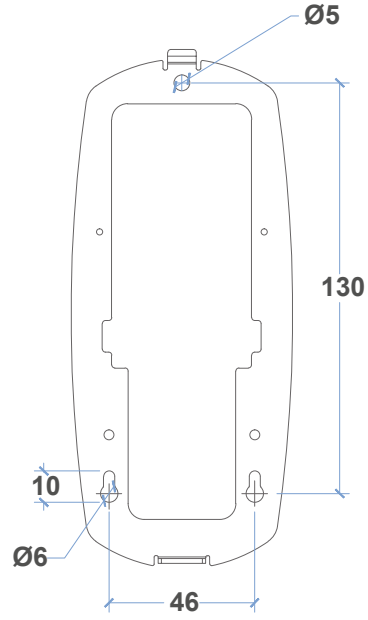

Aydınlatma Illumination : **LED**

LED Rengi Color Of LED : **Kırmızı, Mavi Red, Blue**
Mavi, Kırmızı Blue, Red

Ölçüler Dimensions : **25 X 9 X 1.7 cm**

Montaj Şekli Type of Mounting : **Sıva Üstü Surface Mounted**

Aydınlatma Illumination : **LED**

LED Rengi Color Of LED : **Kırmızı, Mavi Red, Blue**

Mavi, Kırmızı Blue, Red

Ölçüler Dimensions : **25 X 18 X 1.7 cm**

Montaj Şekli Type of Mounting : **Sıva Üstü Surface Mounted**