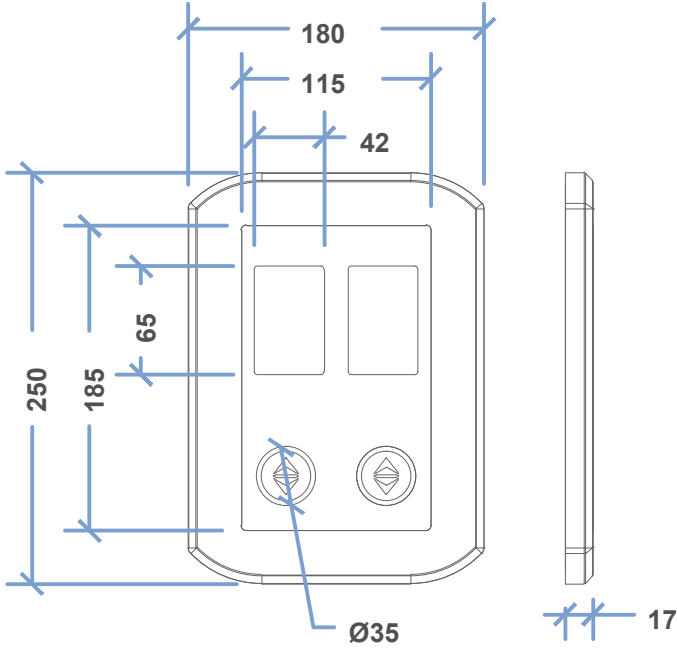

5029

50 SERISI / 50 SERIES

EKRAN SEÇENEKLERİ DISPLAY OPTIONS

TEKNİK ÖZELLİKLER TECHNICAL FEATURES

Ön Panel Front Panel : **Satine Paslanmaz Çerçeve İçinde Pleksiglass**

Plexiglass On Stainless Steel Frame

Sinyalizasyon Signalization : **24V**

Aydınlatma Illumination : **LED**

LED Rengi Color Of LED : **Kırmızı, Mavi Red, Blue**

Mavi, Kırmızı Blue, Red

Ölçüler Dimensions : **25 X 18 X 1.7 cm**

Montaj Şekli Type of Mounting : **Sıva Üstü Surface Mounted**