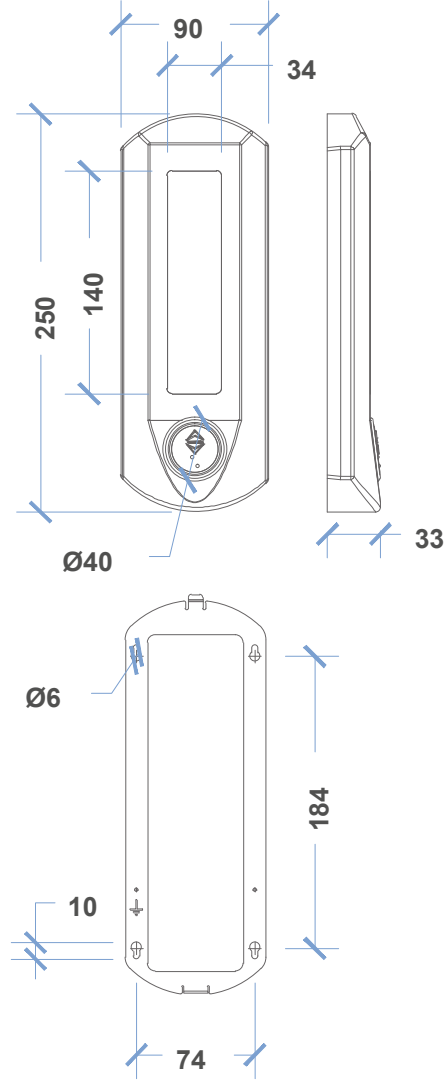

Aydınlatma Illumination : **LED**

LED Rengi Color Of LED : **Kırmızı, Mavi Red, Blue**

Mavi, Kırmızı Blue, Red

Ölçüler Dimensions : **25 X 18 X 1.7 cm**

Montaj Şekli Type of Mounting : **Sıva Üstü Surface Mounted**

EKRAN SEÇENEKLERİ DISPLAY OPTIONS

7 SEGMENT

LCD

TEKNİK ÖZELLİKLER TECHNICAL FEATURES

- Ön Panel Front Panel : **Satine Paslanmaz Stainless Steel**
- Sinyalizasyon Signalization : **24V**
- Aydınlatma Illumination : **LED**
- Ölçüler Dimensions : **25 X 9 X 3.3 cm**
- Montaj Şekli Type of Mounting : **Sıva Üstü Surface Mounted**

EKRAN SEÇENEKLERİ DISPLAY OPTIONS

7 SEGMENT

LCD

TEKNİK ÖZELLİKLER TECHNICAL FEATURES

- Ön Panel Front Panel : **Satine Paslanmaz** Stainless Steel
- Sinyalizasyon Signalization : **24V**
- Aydınlatma Illumination : **LED**
- LED Rengi Color Of LED : **Kırmızı, Mavi** Red, Blue
- Ölçüler Dimensions : **25 X 9 X 3.3 cm**
- Montaj Şekli Type of Mounting : **Sıva Üstü** Surface Mounted

**TEKNİK ÖZELLİKLER** TECHNICAL FEATURES

- Ön Panel Front Panel : **Satine Paslanmaz** Stainless Steel
Sinyalizasyon Signalization : **24V**
Aydınlatma Illumination : **LED**
LED Rengi Color Of LED : **Kırmızı, Mavi** Red, Blue
Ölçüler Dimensions : **25 X 9 X 3.3** cm
Montaj Şekli Type of Mounting : **Sıva Üstü** Surface Mounted