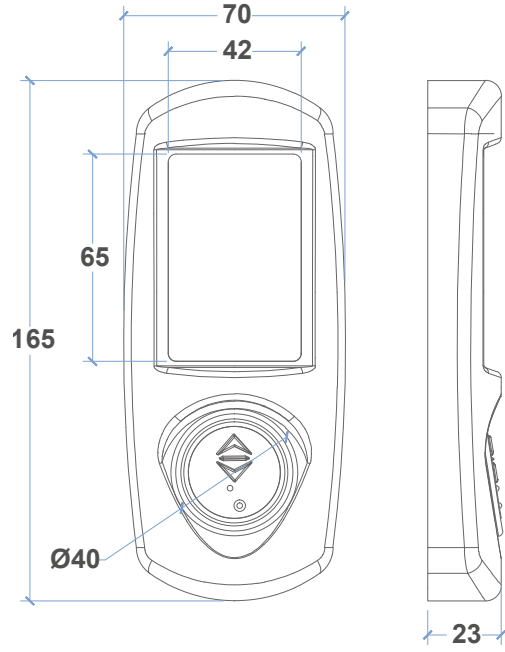

Aydınlatma Illumination : **LED**

LED Rengi Color Of LED : **Kırmızı, Mavi Red, Blue**
Mavi, Kırmızı Blue, Red

Ölçüler Dimensions : **25 X 9 X 1.7 cm**

Montaj Şekli Type of Mounting : **Sıva Üstü Surface Mounted**

5029

50 SERISI / 50 SERIES

EKRAN SEÇENEKLERİ DISPLAY OPTIONS

TEKNİK ÖZELLİKLER TECHNICAL FEATURES

Ön Panel Front Panel : **Satine Paslanmaz Çerçeve İçinde Pleksiglass**

Plexiglass On Stainless Steel Frame

Sinyalizasyon Signalization : **24V**

Aydınlatma Illumination : **LED**

LED Rengi Color Of LED : **Kırmızı, Mavi Red, Blue**

Mavi, Kırmızı Blue, Red

Ölçüler Dimensions : **25 X 18 X 1.7 cm**

Montaj Şekli Type of Mounting : **Sıva Üstü Surface Mounted**