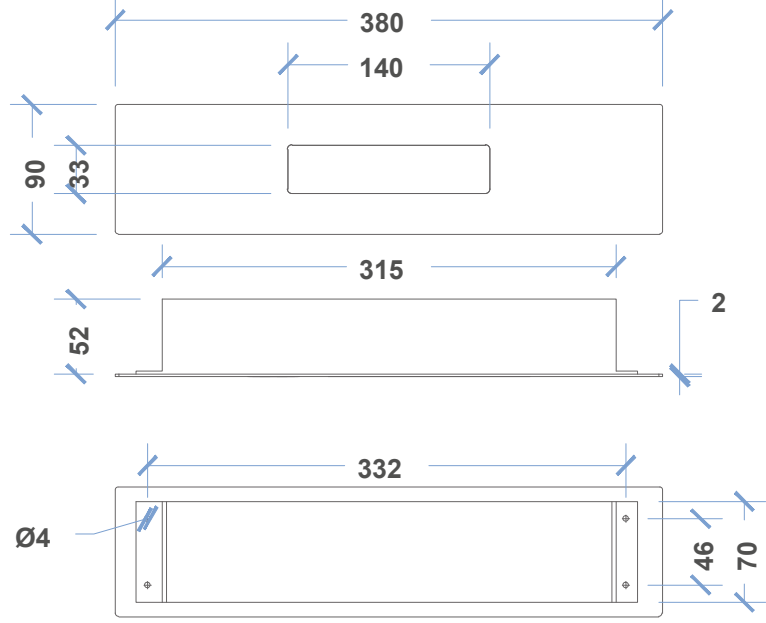

EKRAN SEÇENEKLERİ DISPLAY OPTIONS

7 SEGMENT

DOT-MATRIX

LCD

TEKNİK ÖZELLİKLER TECHNICAL FEATURES

- Ön Panel Front Panel : **Satine Paslanmaz** Stainless Steel
- Sinyalizasyon Signalization : **24V**
- Aydınlatma Illumination : **LED**
- LED Rengi Color Of LED : **Kırmızı, Mavi** Red, Blue
- Ölçüler Dimensions : **38 X 9 X 0.2 cm**
- Montaj Şekli Type of Mounting : **Sıva Altı** Flush Mounted

3429

34 SERİSİ / 34 SERIES

EKRAN SEÇENEKLERİ DISPLAY OPTIONS

7 SEGMENT

DOT-MATRIX

LCD

TEKNİK ÖZELLİKLER TECHNICAL FEATURES

- Ön Panel Front Panel : **Satine Paslanmaz** Stainless Steel
- Sinyalizasyon Signalization : **24V**
- Aydınlatma Illumination : **LED**
- LED Rengi Color Of LED : **Kırmızı, Mavi** Red, Blue
- Ölçüler Dimensions : **38 X 17 X 0.2 cm**
- Montaj Şekli Type of Mounting : **Sıva Alın** Flush Mounted

EKRAN SEÇENEKLERİ DISPLAY OPTIONS

LCD

TEKNİK ÖZELLİKLER TECHNICAL FEATURES

- Ön Panel Front Panel : **Satine Paslanmaz** Stainless Steel
- Sinyalizasyon Signalization : **24V**
- Aydınlatma Illumination : **LED**
- LED Rengi Color Of LED : **Kırmızı, Mavi** Red, Blue
- Ölçüler Dimensions : **38 X 9 X 0.2 cm**
- Montaj Şekli Type of Mounting : **Sıva Altı** Flush Mounted