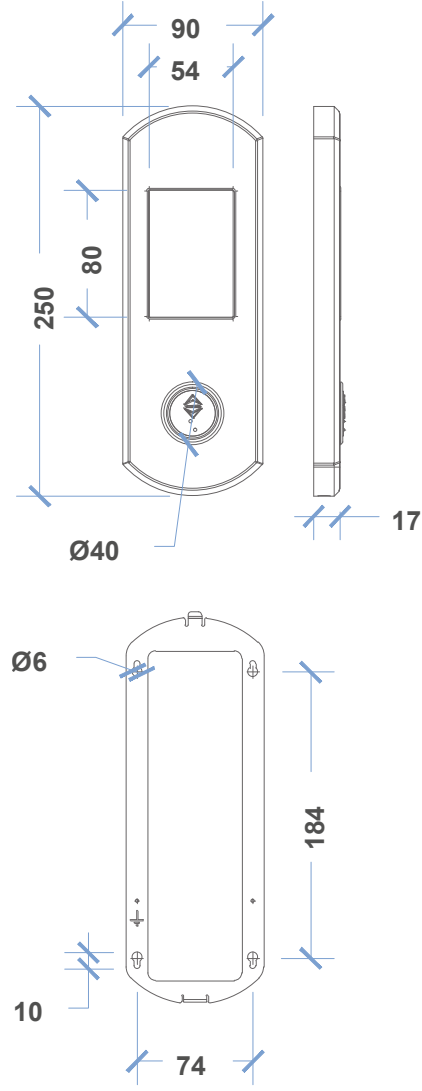

EKRAN SEÇENEKLERİ DISPLAY OPTIONS

7 SEGMENT

LCD

TEKNİK ÖZELLİKLER TECHNICAL FEATURES

- Ön Panel Front Panel : **Satine Paslanmaz Stainless Steel**
- Sinyalizasyon Signalization : **24V**
- Aydınlatma Illumination : **LED**
- Ölçüler Dimensions : **25 X 9 X 3.3 cm**
- Montaj Şekli Type of Mounting : **Sıva Üstü Surface Mounted**

**TEKNİK ÖZELLİKLER** TECHNICAL FEATURES

- Ön Panel Front Panel : **Satine Paslanmaz** Stainless Steel
Sinyalizasyon Signalization : **24V**
Aydınlatma Illumination : **LED**
LED Rengi Color Of LED : **Kırmızı, Mavi** Red, Blue
Ölçüler Dimensions : **25 X 9 X 3.3** cm
Montaj Şekli Type of Mounting : **Sıva Üstü** Surface Mounted

3631

36 SERISI / 36 SERIES

EKRAN SEÇENEKLERİ DISPLAY OPTIONS

7 SEGMENT

LCD

TEKNİK ÖZELLİKLER TECHNICAL FEATURES

- Ön Panel Front Panel : **Satine Paslanmaz** Stainless Steel
Sinyalizasyon Signalization : **24V**
Aydınlatma Illumination : **LED**
Ölçüler Dimensions : **25 X 9 X 3.3 cm**
Montaj Şekli Type of Mounting : **Sıva Üstü** Surface Mounted

EKRAN SEÇENEKLERİ DISPLAY OPTIONS

7 SEGMENT

TEKNİK ÖZELLİKLER TECHNICAL FEATURES

- Ön Panel Front Panel : **Satine Paslanmaz** Stainless Steel
- Sinyalizasyon Signalization : **24V**
- Aydınlatma Illumination : **LED**
- LED Rengi Color Of LED : **Kırmızı, Mavi** Red, Blue
- Ölçüler Dimensions : **25 X 9 X 1.7 cm**
- Montaj Şekli Type of Mounting : **Sıva Üstü** Surface Mounted