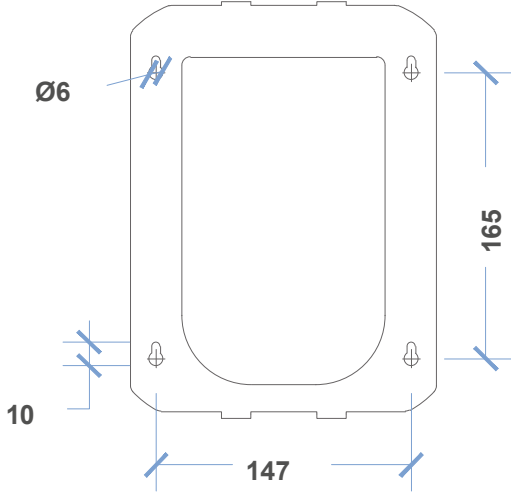

3529

35 SERİSİ / 35 SERIES

EKRAN SEÇENEKLERİ DISPLAY OPTIONS

TEKNİK ÖZELLİKLER TECHNICAL FEATURES

- Ön Panel Front Panel : **Satine Paslanmaz** Stainless Steel
- Sinyalizasyon Signalization : **24V**
- Aydınlatma Illumination : **LED**
- LED Rengi Color Of LED : **Kırmızı, Mavi** Red, Blue
- Ölçüler Dimensions : **25 X 18 X 3.5** cm
- Montaj Şekli Type of Mounting : **Sıva Üstü** Surface Mounted