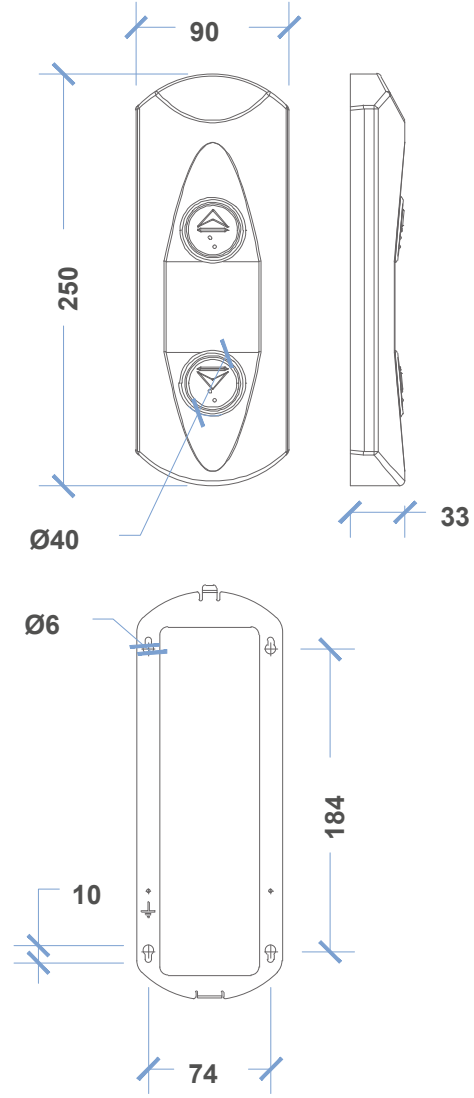

EKRAN SEÇENEKLERİ DISPLAY OPTIONS

7 SEGMENT

LCD

TEKNİK ÖZELLİKLER TECHNICAL FEATURES

- Ön Panel Front Panel : **Satine Paslanmaz Stainless Steel**
- Sinyalizasyon Signalization : **24V**
- Aydınlatma Illumination : **LED**
- Ölçüler Dimensions : **25 X 9 X 3.3 cm**
- Montaj Şekli Type of Mounting : **Sıva Üstü Surface Mounted**

EKRAN SEÇENEKLERİ DISPLAY OPTIONS

7 SEGMENT

LCD

TEKNİK ÖZELLİKLER TECHNICAL FEATURES

- Ön Panel Front Panel : **Satine Paslanmaz** Stainless Steel
- Sinyalizasyon Signalization : **24V**
- Aydınlatma Illumination : **LED**
- LED Rengi Color Of LED : **Kırmızı, Mavi** Red, Blue
- Ölçüler Dimensions : **25 X 9 X 3.3 cm**
- Montaj Şekli Type of Mounting : **Sıva Üstü** Surface Mounted

**TEKNİK ÖZELLİKLER** TECHNICAL FEATURES

- Ön Panel Front Panel : **Satine Paslanmaz** Stainless Steel
Sinyalizasyon Signalization : **24V**
Aydınlatma Illumination : **LED**
LED Rengi Color Of LED : **Kırmızı, Mavi** Red, Blue
Ölçüler Dimensions : **25 X 9 X 3.3** cm
Montaj Şekli Type of Mounting : **Sıva Üstü** Surface Mounted