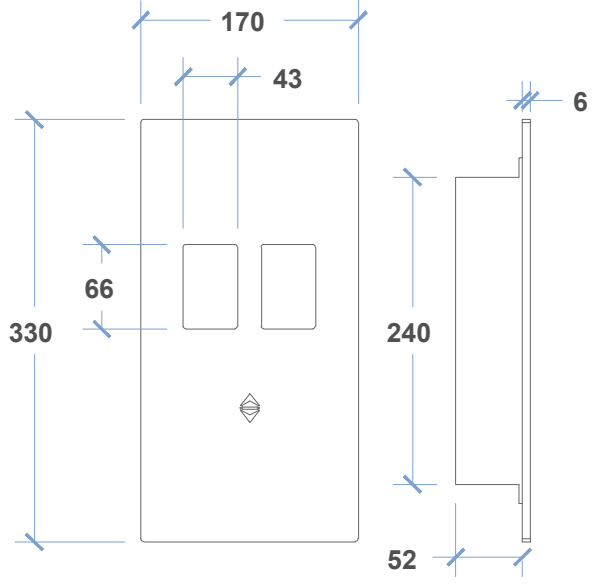

EKRAN SEÇENEKLERİ DISPLAY OPTIONS

TEKNİK ÖZELLİKLER TECHNICAL FEATURES

1. Ön Panel Front Panel : **Beyaz Cam White Glass**
   Sinyalizasyon Signalization : **24V**
   Aydınlatma Illumination : **LED**
   LED Rengi Color Of LED : **Kırmızı, Mavi Red, Blue**
   Mavi, Kırmızı Blue, Red
   Ölçüler Dimensions : **33 X 17 X 0.6 cm**
   Montaj Şekli Type of Mounting : **Sıva Altı Flush Mounted**