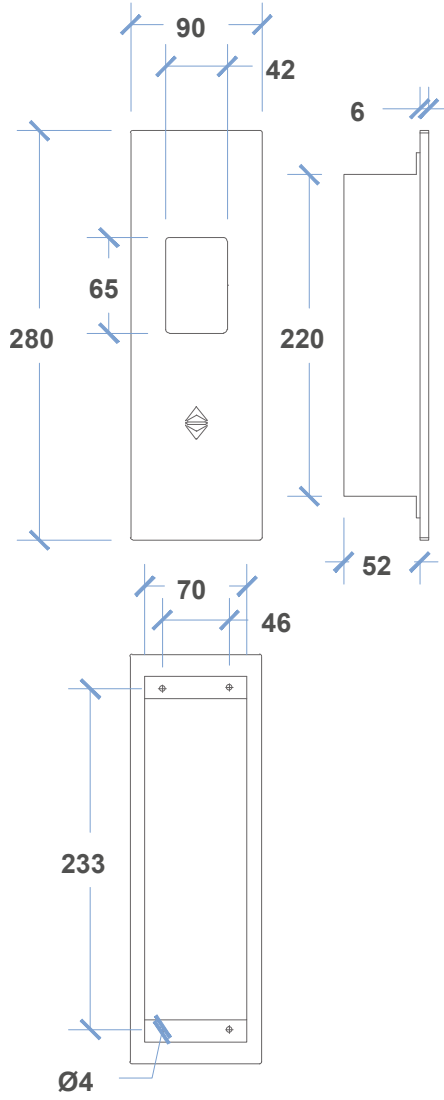

6315

63 SERİSİ / 63 SERIES

EKRAN SEÇENEKLERİ DISPLAY OPTIONS

TEKNİK ÖZELLİKLER TECHNICAL FEATURES

1. Ön Panel Front Panel : Yeşil Cam Green Glass
   Sinyalizasyon Signalization : 24V
   Aydınlatma Illumination : LED
   LED Rengi Color Of LED : Kırmızı, Mavi Red, Blue
   Mavi, Kırmızı Blue, Red
   Ölçüler Dimensions : 28 X 9 X 0.6 cm
   Montaj Şekli Type of Mounting : Sıva Altı Flush Mounted