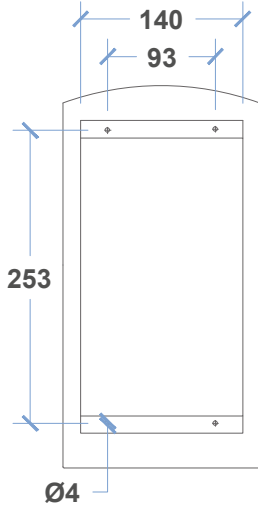

5229

52 SERİSİ / 52 SERIES

EKRAN SEÇENEKLERİ DISPLAY OPTIONS

7 SEGMENT

DOT-MATRIX

LCD

TEKNİK ÖZELLİKLER TECHNICAL FEATURES

- Ön Panel Front Panel : Plexi & SP (Stainless Steel)
- Sinyalizasyon Signalization : 24V
- Aydınlatma Illumination : LED
- LED Rengi Color Of LED : Kırmızı, Mavi Red, Blue
- Ölçüler Dimensions : 33 X 17 X 0.2 cm
- Montaj Şekli Type of Mounting : Sıva Altı Flush Mounted