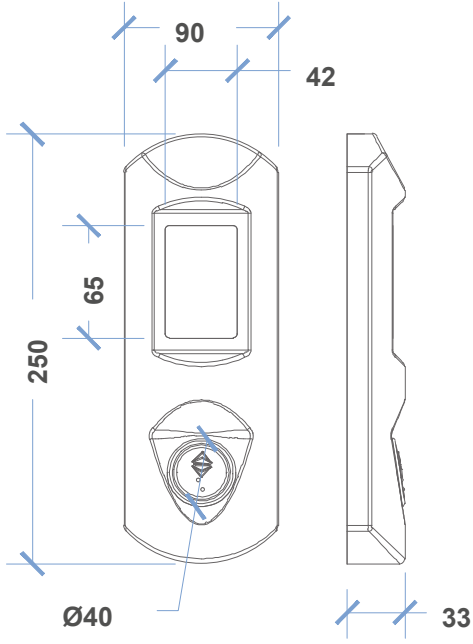

3515

35 SERISI / 35 SERIES

EKRAN SEÇENEKLERİ DISPLAY OPTIONS

7 SEGMENT

DOT-MATRIX

LCD

TEKNİK ÖZELLİKLER TECHNICAL FEATURES

- Ön Panel Front Panel : **Satine Paslanmaz** Stainless Steel
- Sinyalizasyon Signalization : **24V**
- Aydınlatma Illumination : **LED**
- LED Rengi Color Of LED : **Kırmızı, Mavi** Red, Blue
- Ölçüler Dimensions : **25 X 9 X 3.3** cm
- Montaj Şekli Type of Mounting : **Sıva Üstü** Surface Mounted