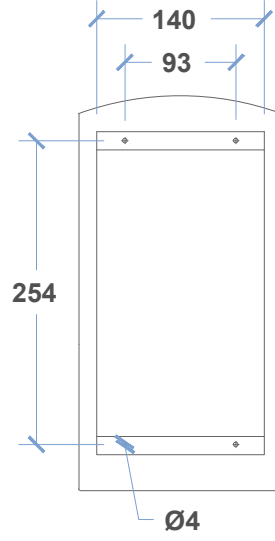

EKRAN SEÇENEKLERİ DISPLAY OPTIONS

7 SEGMENT

DOT-MATRIX

LCD

TEKNİK ÖZELLİKLER TECHNICAL FEATURES

- Ön Panel Front Panel : Plexi & SP (Stainless Steel)
- Sinyalizasyon Signalization : 24V
- Aydınlatma Illumination : LED
- LED Rengi Color Of LED : Kırmızı, Mavi Red, Blue
- Ölçüler Dimensions : 100 X 17 X 0.2 cm
- Montaj Şekli Type of Mounting : Sıva Altı Flush Mounted

5115

51 SERİSİ / 51 SERIES

EKRAN SEÇENEKLERİ DISPLAY OPTIONS

TEKNİK ÖZELLİKLER TECHNICAL FEATURES

- Ön Panel Front Panel : Plexi & SP (Stainless Steel)
- Sinyalizasyon Signalization : 24V
- Aydınlatma Illumination : LED
- LED Rengi Color Of LED : Kırmızı, Mavi Red, Blue
- Ölçüler Dimensions : 27,5 X 8,5 X 0.2 cm
- Montaj Şekli Type of Mounting : Sıva Altı Flush Mounted

EKRAN SEÇENEKLERİ DISPLAY OPTIONS

7 SEGMENT

DOT-MATRIX

LCD

TEKNİK ÖZELLİKLER TECHNICAL FEATURES

- Ön Panel Front Panel : Plexi & SP (Stainless Steel)
- Sinyalizasyon Signalization : 24V
- Aydınlatma Illumination : LED
- LED Rengi Color Of LED : Kırmızı, Mavi Red, Blue
- Ölçüler Dimensions : 33 X 17 X 0.2 cm
- Montaj Şekli Type of Mounting : Sıva Altı Flush Mounted