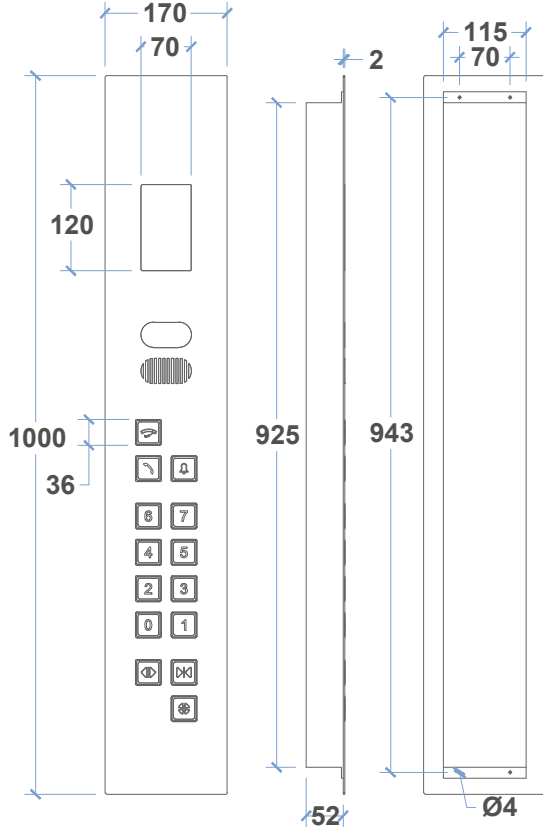

3434

34 SERİSİ / 34 SERIES

EKRAN SEÇENEKLERİ DISPLAY OPTIONS

7 SEGMENT

DOT-MATRIX

LCD

TEKNİK ÖZELLİKLER TECHNICAL FEATURES

- Ön Panel Front Panel : **Satine Paslanmaz** Stainless Steel
- Sinyalizasyon Signalization : **24V**
- Aydınlatma Illumination : **LED**
- LED Rengi Color Of LED : **Kırmızı, Mavi** Red, Blue
- Ölçüler Dimensions : **100 X 17 X 0.2 cm**
- Montaj Şekli Type of Mounting : **Sıva Altı** Flush Mounted