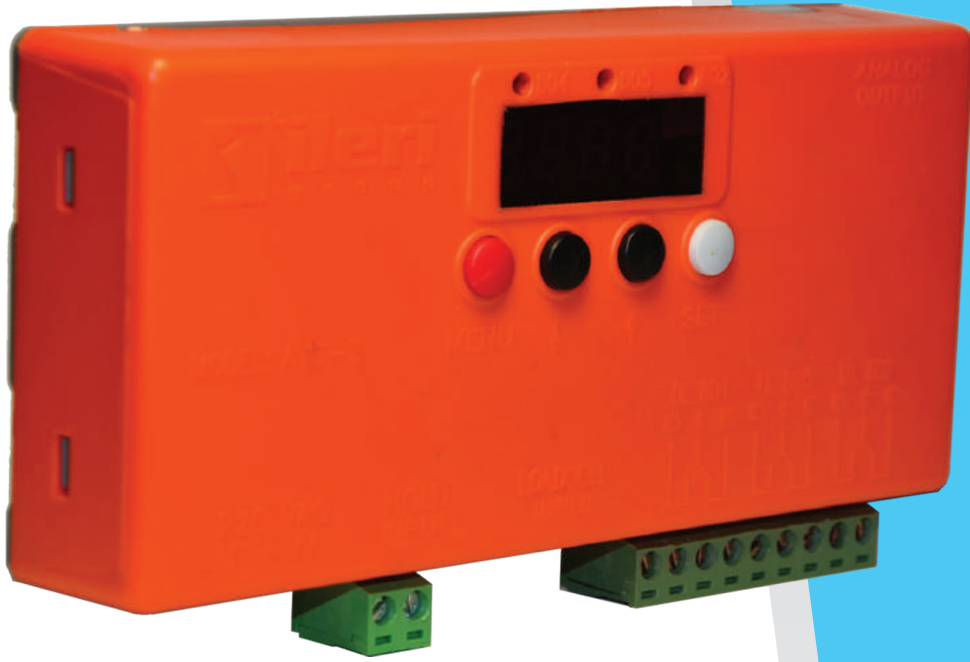

EKRAN SEÇENEKLERİ DISPLAY OPTIONS

LCD

TEKNİK ÖZELLİKLER TECHNICAL FEATURES

- Ön Panel Front Panel : **Satine Paslanmaz** Stainless Steel
- Sinyalizasyon Signalization : **24V**
- Aydınlatma Illumination : **LED**
- LED Rengi Color Of LED : **Kırmızı, Mavi** Red, Blue
- Ölçüler Dimensions : **38 X 9 X 0.2 cm**
- Montaj Şekli Type of Mounting : **Sıva Altı** Flush Mounted