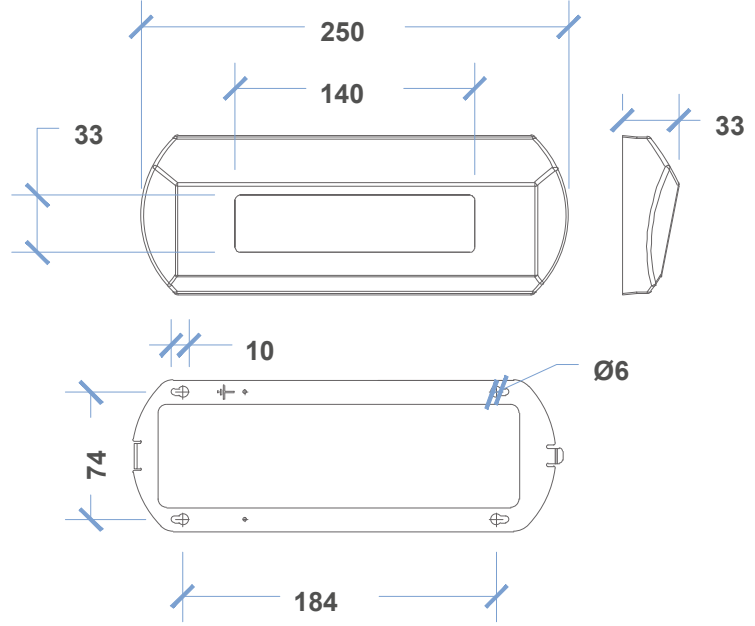

- Ölçüler Dimensions : **200 X 23 X 0.6 cm**
 Montaj Şekli Type of Mounting : **Sıva Altı** Flush Mounted

6034

60 SERISI / 60 SERIES

EKRAN SEÇENEKLERİ DISPLAY OPTIONS

7 SEGMENT

DOT-MATRIX

LCD

TEKNİK ÖZELLİKLER TECHNICAL FEATURES

3529

35 SERİSİ / 35 SERIES

EKRAN SEÇENEKLERİ DISPLAY OPTIONS

TEKNİK ÖZELLİKLER TECHNICAL FEATURES

- Ön Panel Front Panel : **Satine Paslanmaz** Stainless Steel
- Sinyalizasyon Signalization : **24V**
- Aydınlatma Illumination : **LED**
- LED Rengi Color Of LED : **Kırmızı, Mavi** Red, Blue
- Ölçüler Dimensions : **25 X 18 X 3.5** cm
- Montaj Şekli Type of Mounting : **Sıva Üstü** Surface Mounted

EKRAN SEÇENEKLERİ DISPLAY OPTIONS

7 SEGMENT

LCD

TEKNİK ÖZELLİKLER TECHNICAL FEATURES

- Ön Panel Front Panel : **Satine Paslanmaz Stainless Steel**
- Sinyalizasyon Signalization : **24V**
- Aydınlatma Illumination : **LED**
- Ölçüler Dimensions : **25 X 9 X 3.3 cm**
- Montaj Şekli Type of Mounting : **Sıva Üstü Surface Mounted**