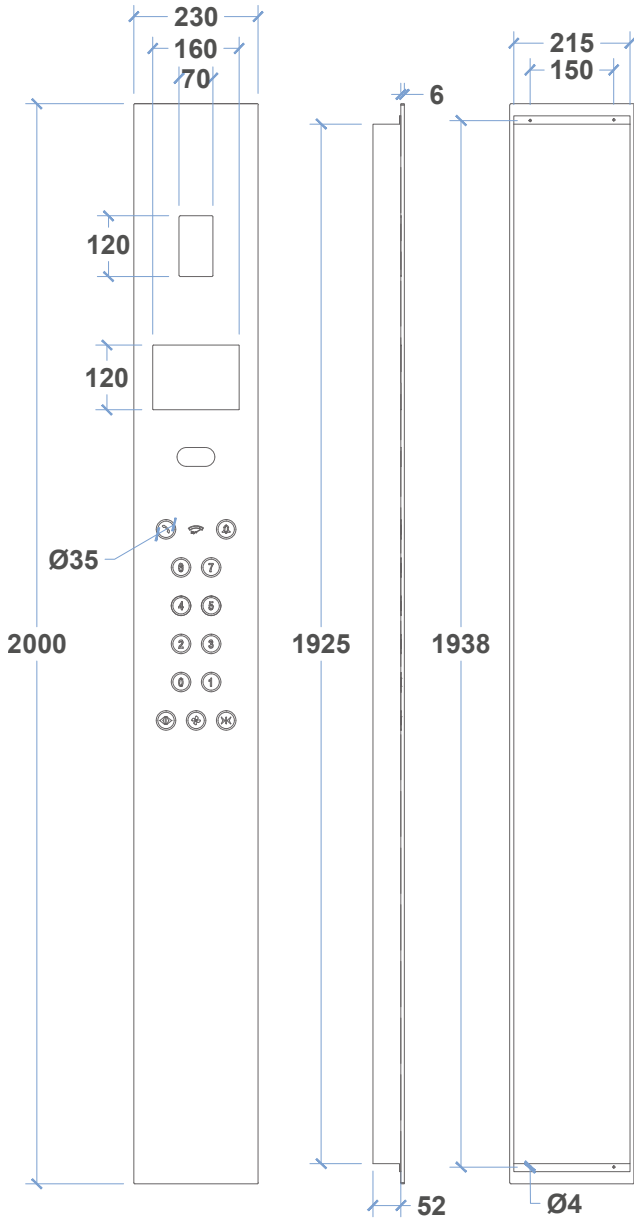

EKRAN SEÇENEKLERİ DISPLAY OPTIONS

LCD

DOT-MATRIX

TEKNİK ÖZELLİKLER TECHNICAL FEATURES

- Ön Panel Front Panel : **Beyaz Cam White Glass**
 Sinyalizasyon Signalization : **24V**
 Aydınlatma Illumination : **LED**
 LED Rengi Color Of LED : **Kırmızı, Mavi Red, Blue**
Mavi, Kırmızı Blue, Red
 Ölçüler Dimensions : **33 X 17 X 0.6 cm**
 Montaj Şekli Type of Mounting : **Sıva Altı Flush Mounted**