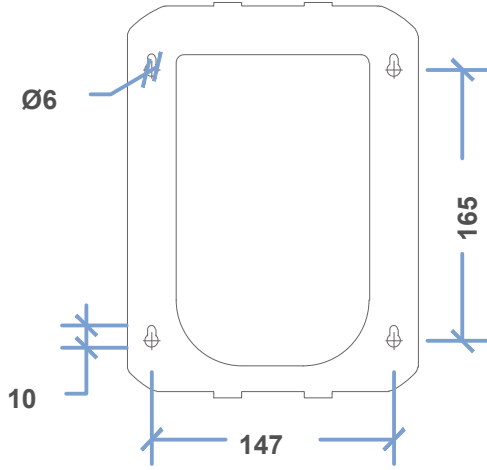

5029

50 SERISI / 50 SERIES

EKRAN SEÇENEKLERİ DISPLAY OPTIONS

TEKNİK ÖZELLİKLER TECHNICAL FEATURES

Ön Panel Front Panel : **Satine Paslanmaz Çerçeve İçinde Pleksiglass**

Plexiglass On Stainless Steel Frame

Sinyalizasyon Signalization : **24V**

Aydınlatma Illumination : **LED**

LED Rengi Color Of LED : **Kırmızı, Mavi Red, Blue**

Mavi, Kırmızı Blue, Red

Ölçüler Dimensions : **25 X 18 X 1.7 cm**

Montaj Şekli Type of Mounting : **Sıva Üstü Surface Mounted**