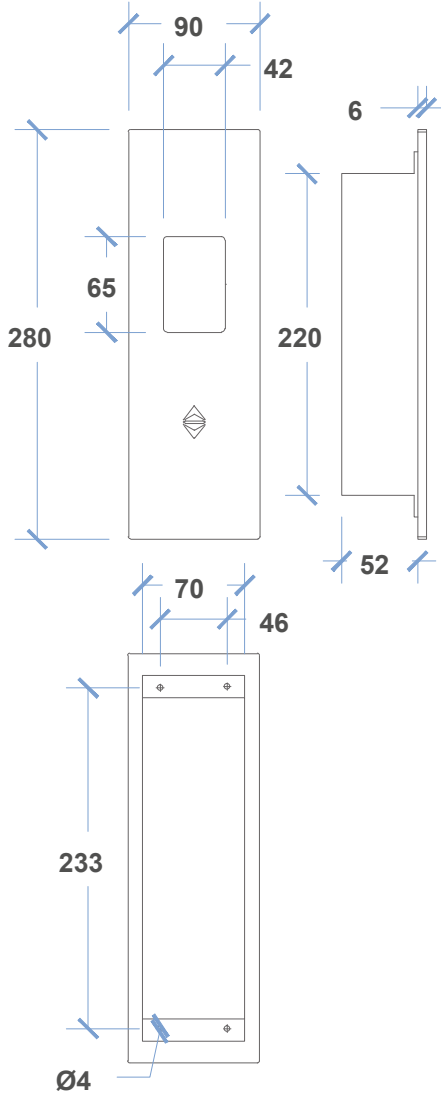

6215

62 SERİSİ / 62 SERIES

EKRAN SEÇENEKLERİ DISPLAY OPTIONS

TEKNİK ÖZELLİKLER TECHNICAL FEATURES

1. Ön Panel Front Panel : **Beyaz Cam White Glass**
   Sinyalizasyon Signalization : **24V**
   Aydınlatma Illumination : **LED**
   LED Rengi Color Of LED : **Kırmızı, Mavi Red, Blue**
   Mavi, Kırmızı Blue, Red
   Ölçüler Dimensions : **28 X 9 X 0.6 cm**
   Montaj Şekli Type of Mounting : **Sıva Altı Flush Mounted**