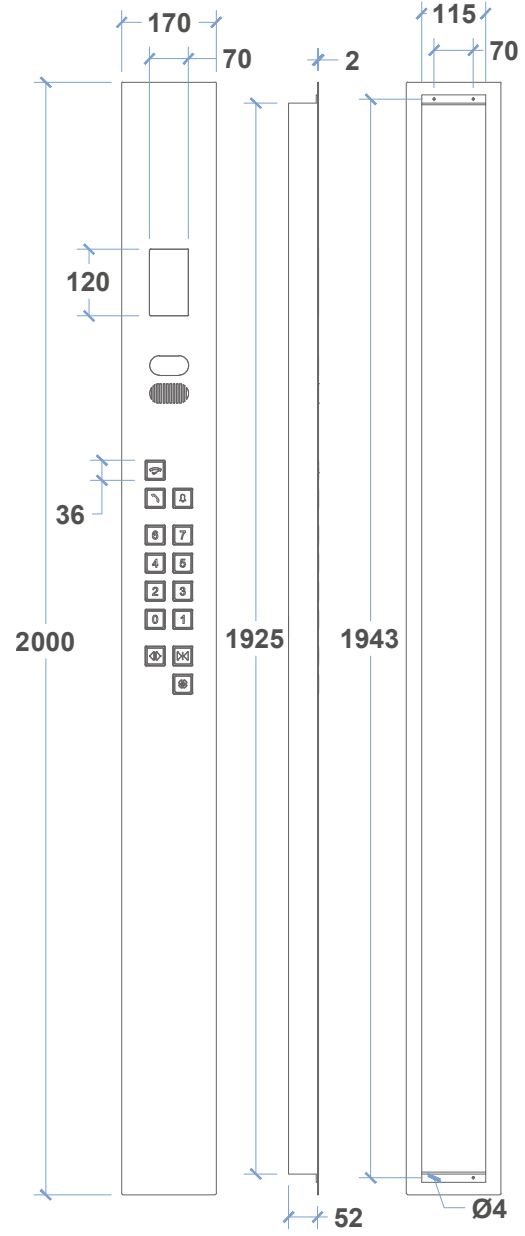

A GÖRÜNÜŞÜ

B GÖRÜNÜŞÜ

EKRAN SEÇENEKLERİ
DISPLAY OPTIONS

7 SEGMENT

DOT-MATRIX

LCD

TEKNİK ÖZELLİKLER TECHNICAL FEATURES

- Ön Panel Front Panel : **Satine Paslanmaz** Stainless Steel
- Sinyalizasyon Signalization : **24V**
- Aydınlatma Illumination : **LED**
- LED Rengi Color Of LED : **Kırmızı, Mavi** Red, Blue
- Ölçüler Dimensions : **100.6 X 15.2 X 11.6 cm**
- Montaj Şekli Type of Mounting : **Sıva Üstü** Surface Mounted

EKRAN SEÇENEKLERİ DISPLAY OPTIONS

7 SEGMENT

LCD

TEKNİK ÖZELLİKLER TECHNICAL FEATURES

- Ön Panel Front Panel : **Satine Paslanmaz** Stainless Steel
 Sinyalizasyon Signalization : **24V**
 Aydınlatma Illumination : **LED**
 Ölçüler Dimensions : **38 X 9 X 0.2 cm**
 Montaj Şekli Type of Mounting : **Sıva Altı** Flush Mounted

3715

37 SERISI / 37 SERIES

EKRAN SEÇENEKLERİ DISPLAY OPTIONS

7 SEGMENT

DOT-MATRIX

LCD

TEKNİK ÖZELLİKLER TECHNICAL FEATURES

- Ön Panel Front Panel : **Satine Paslanmaz** Stainless Steel
- Sinyalizasyon Signalization : **24V**
- Aydınlatma Illumination : **LED**
- LED Rengi Color Of LED : **Kırmızı, Mavi** Red, Blue
- Ölçüler Dimensions : **28 X 9 X 0.2 cm**
- Montaj Şekli Type of Mounting : **Sıva Altı** Flush Mounted