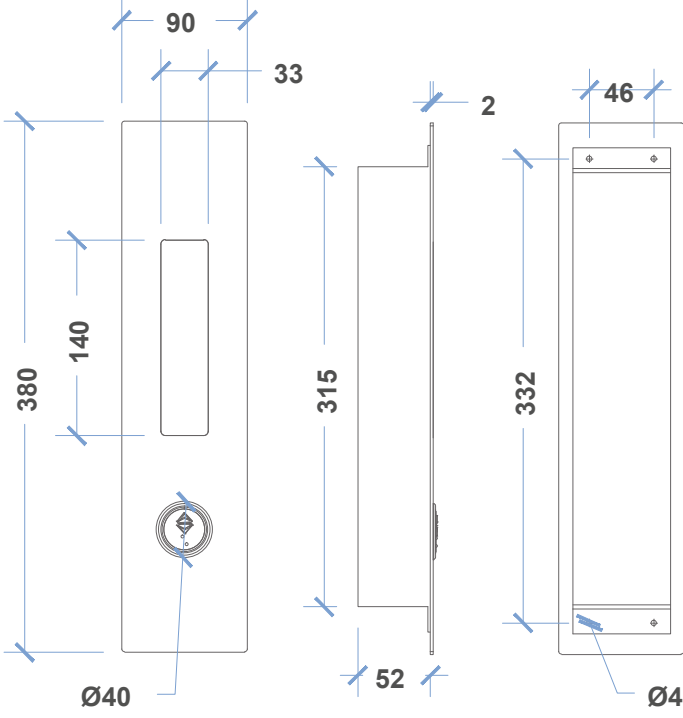

3715

37 SERISI / 37 SERIES

EKRAN SEÇENEKLERİ DISPLAY OPTIONS

7 SEGMENT

DOT-MATRIX

LCD

TEKNİK ÖZELLİKLER TECHNICAL FEATURES

- Ön Panel Front Panel : **Satine Paslanmaz** Stainless Steel
- Sinyalizasyon Signalization : **24V**
- Aydınlatma Illumination : **LED**
- LED Rengi Color Of LED : **Kırmızı, Mavi** Red, Blue
- Ölçüler Dimensions : **28 X 9 X 0.2 cm**
- Montaj Şekli Type of Mounting : **Sıva Altı** Flush Mounted