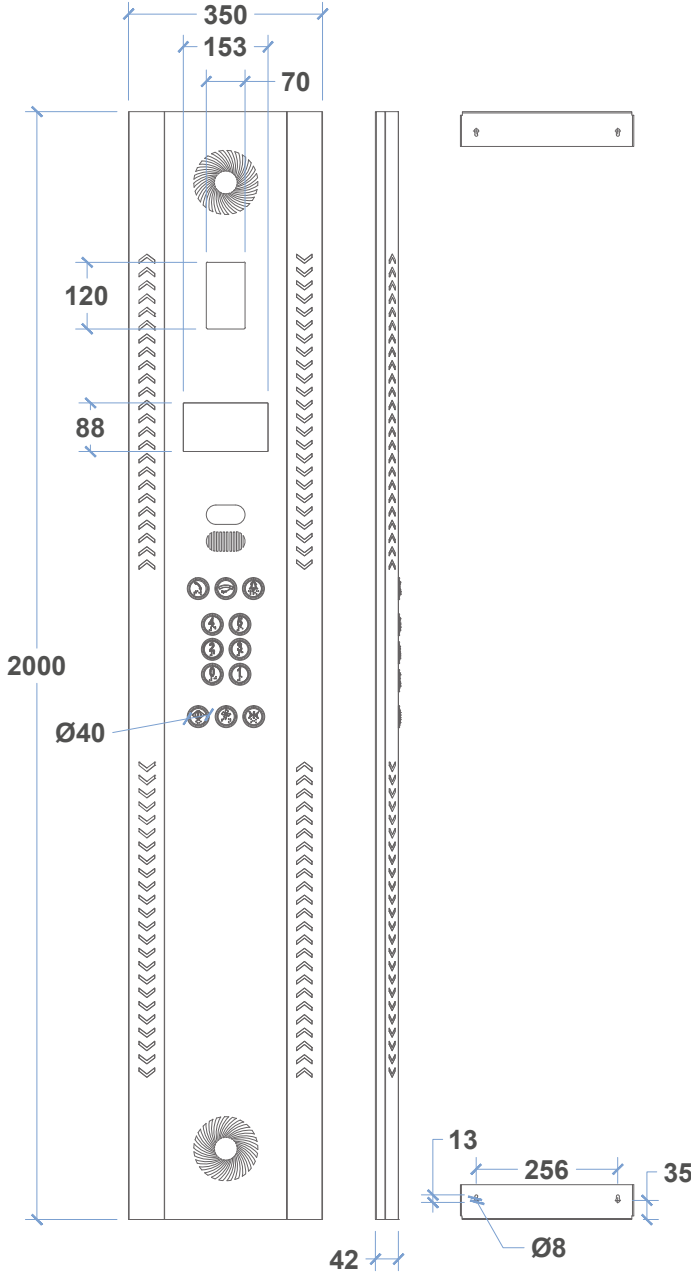

3000

3000 / 3000 MODEL

EKRAN SEÇENEKLERİ DISPLAY OPTIONS

TEKNİK ÖZELLİKLER TECHNICAL FEATURES

1. Ön Panel Front Panel : **Satine Paslanmaz** Stainless Steel
   Sinyalizasyon Signalization : **24V**
   Aydınlatma Illumination : **LED**
   LED Rengi Color Of LED : **Kırmızı, Mavi** Red, Blue
   Ölçüler Dimensions : **200 X 35 X 4.2** cm
   Seçenekler Opt. Features : **Aşağı Yukarı Kayan Oklar**
   Up-Down Sliding Arrows
   : **7/8" Mp3 Video Player**
   : **Buzzer'lı Butonlar**
   Illuminated Buttons With Buzzer
   Montaj Şekli Type of Mounting : **Sıvaüstü** Surface Mounted