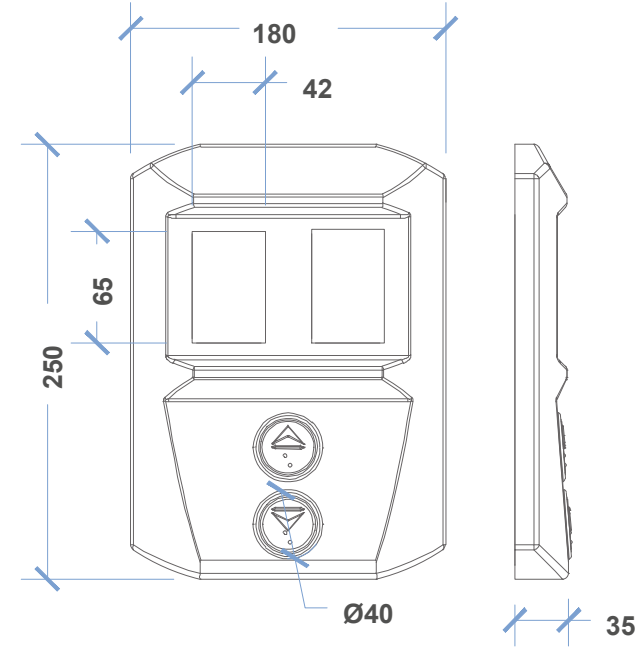

3529

35 SERİSİ / 35 SERIES

EKRAN SEÇENEKLERİ DISPLAY OPTIONS

TEKNİK ÖZELLİKLER TECHNICAL FEATURES

- Ön Panel Front Panel : **Satine Paslanmaz** Stainless Steel
- Sinyalizasyon Signalization : **24V**
- Aydınlatma Illumination : **LED**
- LED Rengi Color Of LED : **Kırmızı, Mavi** Red, Blue
- Ölçüler Dimensions : **25 X 18 X 3.5** cm
- Montaj Şekli Type of Mounting : **Sıva Üstü** Surface Mounted