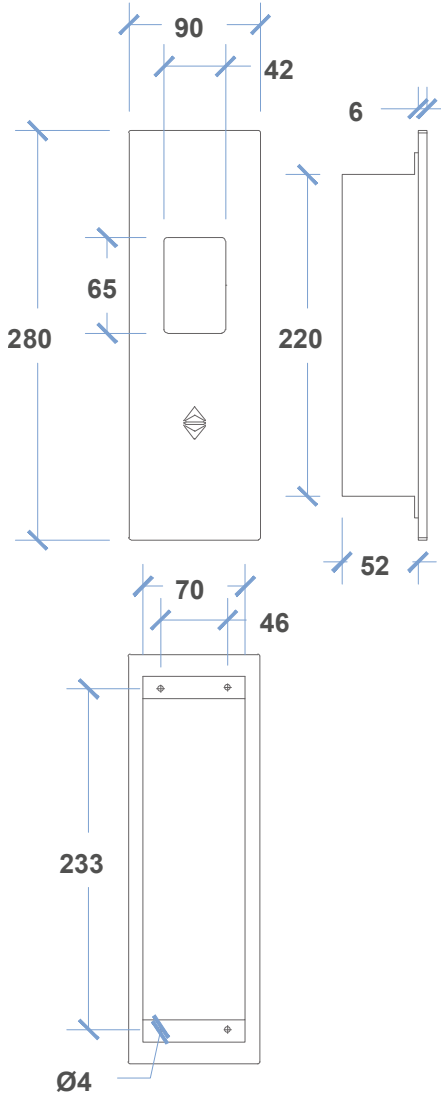

6315

63 SERİSİ / 63 SERIES

EKRAN SEÇENEKLERİ DISPLAY OPTIONS

TEKNİK ÖZELLİKLER TECHNICAL FEATURES

1. Ön Panel Front Panel : **Turkuaz Cam** Turquoise Glass
   Sinyalizasyon Signalization : **24V**
   Aydınlatma Illumination : **LED**
   LED Rengi Color Of LED : **Kırmızı, Mavi** Red, Blue
   Mavi, Kırmızı Blue, Red
   Ölçüler Dimensions : **28 X 9 X 0.6 cm**
   Montaj Şekli Type of Mounting : **Sıva Altı** Flush Mounted