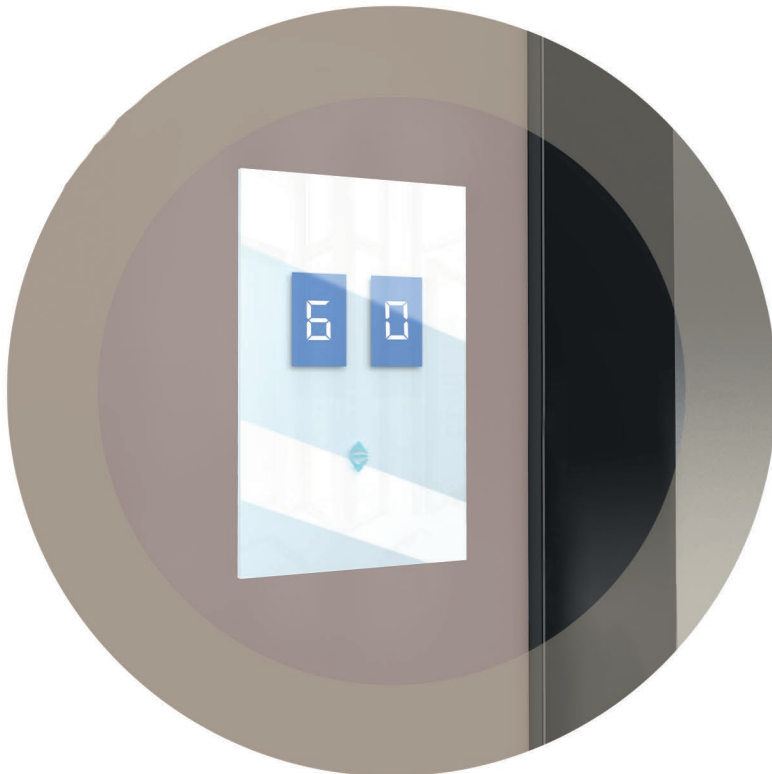

KAT KASETİ
LANDING OPERATING PANEL

Kod / Code 6229

Ultra Aesthetic

Seri ve Paralel Tesisata Uygun

Suitable for Serial and Parallel Installation

Çeşitli Paslanmaz Çelikli Alternatifleri Mevcut

Various Stainless Steel Alternatives Available

İstenilen Markalama yapılabilmektedir

Desired Marking can be done (Serigraf - CNC vd.)

Renk Seçenekleri Color Options